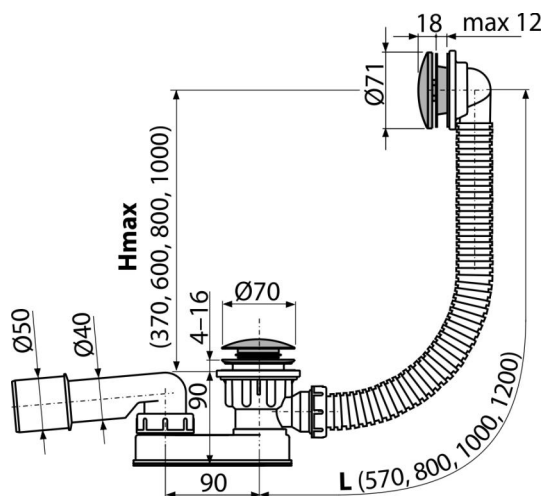

A507CKM-80

Syfon wannowy CLIK/CLAK, metal

Zastosowanie

- Do odprowadzania wody z wanny
- Do wanien z otworem wylotowym $\varnothing 52$ mm
- Do wanien o standardowych rozmiarach

Cechy

- Długość syfonu wannowego 80 cm
- Elastyczny wąż przelewowy
- Łatwe czyszczenie syfonu z góry – dzięki całkowicie wyjmowanemu odpływowi
- Niska wysokość zabudowy
- Zamknięcie odpływu za pomocą systemu CLICK/CLACK
- Syfon wannowy z przelewem
- Syfon z ruchomym kolaniem

Zakres dostawy

- Zestaw montażowy
- Chromowane metalowe sitko i pokrywa przelewu
- Korek metalowy chromowany
- Spust mosiężny chromowany
- Korpus syfonu z przelewem
- Formowane uszczelnienie
- Syfon z polipropylenu, odporny termicznie i chemicznie, spawany wzdłużnie

Numer zamówienia, Informacje logistyczne

Kod	EAN	Waga (sztuka | pakowanie | paleta)	Wymiary (sztuka | pakowanie)	Ilość (pakowanie | paleta)
A507CKM-80	8595580562588	80 mm 0,77 | 15,36 | 265,7 kg	370x100x200 | 595x435x395 mm	20 | 320 szt

Gwarancje   Kod celny
2/3 lat*   39229000

Dane techniczne

- Odporność syfonu na ciśnienie 588 Pa
- Przepływ 48,6 l/min
- Przepływ przelewu 42 l/min
- Atest termiczny 95 °C