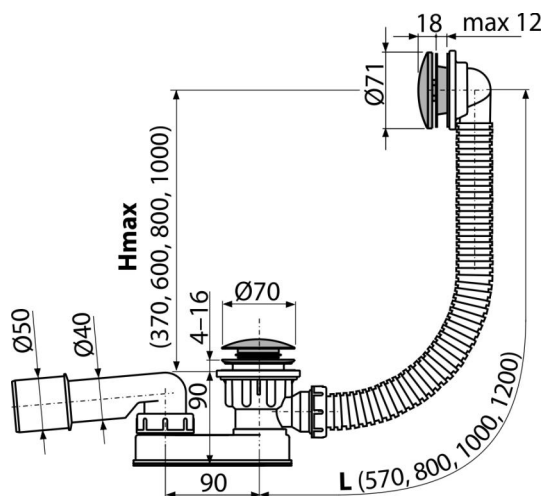

A507CKM-80

Ventil cadă CLICK/CLACK cu sifon, metalic

Aplicație

- Pentru a evacua apa din cadă
- Pentru căzi de baie cu scurgere de Ø52 mm
- Pentru căzi de baie cu dimensiuni standard

Caracteristici

- Lungime sifon cadă 80 mm
- Preaplin cu țevă flexibilă
- Sifon ușor de curățat- datorită evacuării care este complet detașabilă
- Înălțime de instalare redusă
- Închiderea sifonului prin mecanism CLICK/CLACK
- Legătură pentru cadă cu preaplin
- Sifon anti miros umed cu cot rotativ

Conținutul pachetului

- Kit de asamblare
- Grilă și capac preaplin din metal cromat
- Dop ventil din metal cromat
- Grilă ventil din alamă cromată
- Sifon cu preaplin
- Garnitură
- Sifon anti miros din polipropilenă, rezistent termic și chimic, sudat longitudinal

Detalii pentru comandă, Informații logistice

Cod	EAN	Greutate (buc ambalare palet)	Dimensiuni (buc ambalare)	Cantitate (ambalare palet)
A507CKM-80	8595580562588	80 mm 0,77 15,36 265,7 kg	370x100x200 595x435x395 mm	20 320 buc

Garanție

2/3 ani *

Parametrii tehnici

- Rezistența sifonului anti-miros la presiune 588 Pa
- Debit 48,6 l/min
- Debit 42 l/min
- Rezistența termică 95 °C