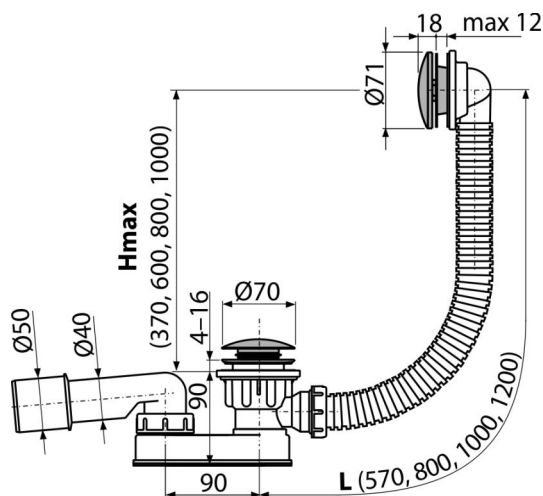

# A507CKM-120

Sifon vanový CLICK/CLACK, kov

## Použití

Pro odtok vody z vany do odpadu  
Pro vany s odtokovým otvorem Ø52 mm  
Pro vany standardních rozměrů

## Vlastnosti

- Délka vanového sifonu 120 cm
- Flexibilní hadice přepadu
- Snadné čištění sifonu shora – díky kompletně vyjímatelné výpusti
- Snížená stavební výška
- Uzavírání odpadu pomocí systému CLICK/CLACK
- Vanová odpadová a přepadová souprava
- Vodní zápachová uzávěra s otočným kolenem

## Objednací kód, Logistické informace

Kód	EAN	Délka	Hmotnost (kus   balení   paleta)	Rozměr (kus   balení)	Množství (balení   paleta)
A507CKM-120	8595580562595	120 mm	0,78   9,38   170,1 kg	370×100×200   595×435×395 mm	12   192 ks