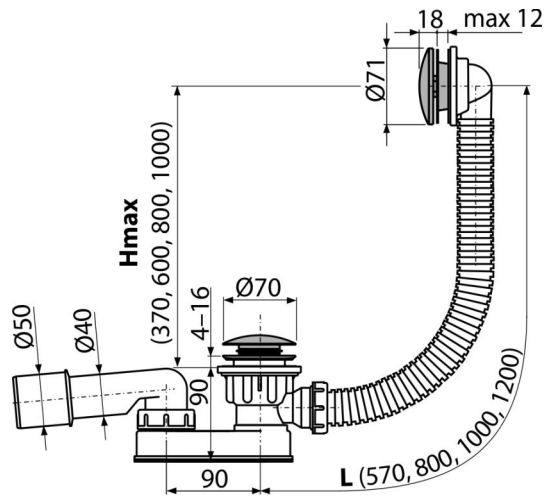

## განმარტება

აბაზანისთვის გადინების ხერხი  $\varnothing 52$  მმ  
სტანდარტული ზომის აბაზანისთვის

## დამახასიათებელი

- სააბაზანო სიფონის სიგრძე 120 სმ
- გადინების სისტემის მოქნილი ულანგი
- სიფონის მარტივი წმენდა ზემოდან - სრულად მოხსნადი გადინების ბადის წყალობით
- დადაბლებული სამონტაჟო სიმაღლე
- გადინების სარქველის სისტემის დახურვა CLICK/CLACK
- სანიტარულ-გადინება სისტემა აბაზანისთვის
- სველი წყლის ჩამკეტი მოძრავი ფეხით

## შეკვების ნომერი, ლოგისტიკური ინფორმაცია

კოდი	EAN	წონა (კალი   შეფუთვა   პლატაზე)	ზომები (კალი   შეფუთვა)	რაოდენობა (შეფუთვა   პლატა)
A507CKM-120	8595580562595	120 მმ 0,78   9,38   170,1 კგ	370x100x200   595x435x395 მმ	12   192 (კალი)

## ტექნიკური მახასიათებლები

- წნევასთან წყლის ჩამკეტის წინაღობა 588 Pa
- წყლის ნაკადი 48,6 l/min
- გადინების სიჩქარე 42 l/min
- თერმული სტაბილურობა 95 °C