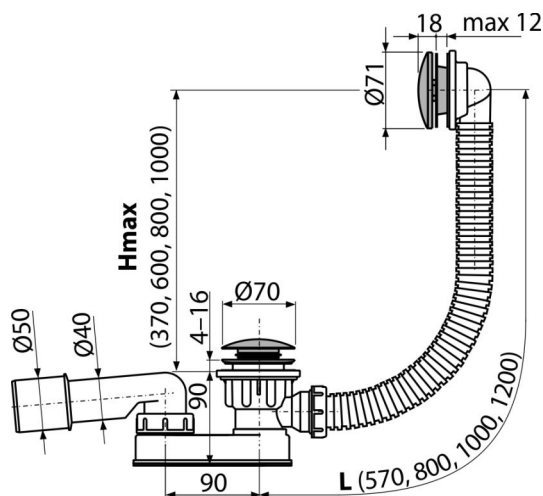

A507CKM-120

Syfon wannowy CLIK/CLAK, metal

Zastosowanie

- Do odprowadzania wody z wanny
- Do wanien z otworem wylotowym $\varnothing 52$ mm
- Do wanien o standardowych rozmiarach

Cechy

- Długość syfonu wannowego 120 cm
- Elastyczny wąż przelewowy
- Łatwe czyszczenie syfonu z góry – dzięki całkowicie wyjmowanemu odpływowi
- Niska wysokość zabudowy
- Zamknięcie odpływu za pomocą systemu CLICK/CLACK
- Syfon wannowy z przelewem
- Syfon z ruchomym kolaniem

Zakres dostawy

- Zestaw montażowy
- Chromowane metalowe sitko i pokrywa przelewu
- Korek metalowy chromowany
- Spust mosiężny chromowany
- Korpus syfonu z przelewem
- Formowane uszczelnienie
- Syfon z polipropylenu, odporny termicznie i chemicznie, spawany wzdłużnie

Numer zamówienia, Informacje logistyczne

Kod	EAN	Waga (sztuka pakowanie paleta)	Wymiary (sztuka pakowanie)	Ilość (pakowanie paleta)
A507CKM-120	8595580562595	120 mm 0,78 9,38 170,1 kg	370x100x200 595x435x395 mm	12 192 szt

Gwarancje

2/3 lat *

Dane techniczne

- Odporność syfonu na ciśnienie 588 Pa
- Przepływ 48,6 l/min
- Przepływ przelewu 42 l/min
- Atest termiczny 95 °C