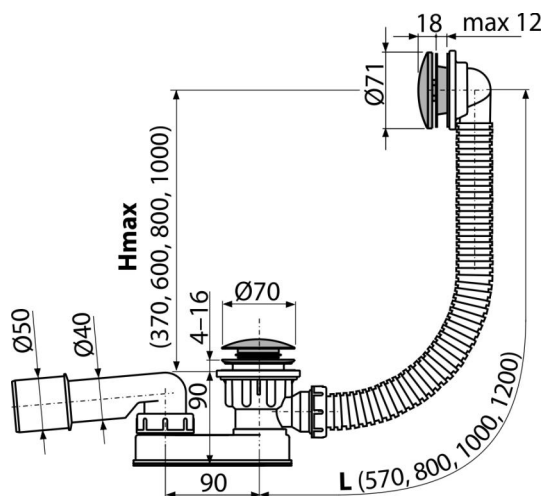

## Zastosowanie

- Do odprowadzania wody z wanny
- Do wanien z otworem wylotowym  $\varnothing 52$  mm
- Do wanien o standardowych rozmiarach

## Cechy

- Długość syfonu wannowego 120 cm
- Elastyczny wąż przelewowy
- Łatwe czyszczenie syfonu z góry – dzięki całkowicie wyjmowanemu odpływowi
- Niska wysokość zabudowy
- Zamknięcie odpływu za pomocą systemu CLICK/CLACK
- Syfon wannowy z przelewem
- Syfon z ruchomym kolaniem

## Zakres dostawy

- Zestaw montażowy
- Chromowane metalowe sitko i pokrywa przelewu
- Korek metalowy chromowany
- Spust mosiężny chromowany
- Korpus syfonu z przelewem
- Formowane uszczelnienie
- Syfon z polipropylenu, odporny termicznie i chemicznie, spawany wzdłużnie

## Numer zamówienia, Informacje logistyczne

Kod	EAN	Waga (sztuka   pakowanie   paleta)	Wymiary (sztuka   pakowanie)	Ilość (pakowanie   paleta)
A507CKM-120	8595580562595	120 mm 0,78   9,38   170,1 kg	370x100x200   595x435x395 mm	12   192 szt