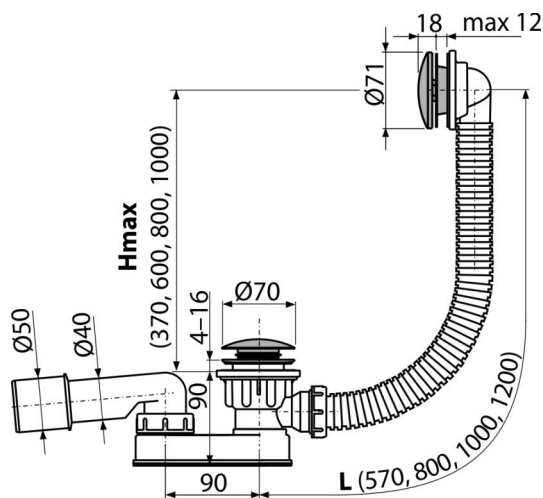

A507CKM-120

Ventil cadă CLICK/CLACK cu sifon, metalic

Aplicație

- Pentru a evacua apa din cadă
- Pentru căzi de baie cu scurgere de Ø52 mm
- Pentru căzi de baie cu dimensiuni standard

Caracteristici

- Lungime sifon cadă 120 mm
- Preaplin cu țevă flexibilă
- Sifon ușor de curățat- datorită evacuării care este complet detașabilă
- Înălțime de instalare redusă
- Închiderea sifonului prin mecanism CLICK/CLACK
- Legătură pentru cadă cu preaplin
- Sifon anti miros umed cu cot rotativ

Conținutul pachetului

- Kit de asamblare
- Grilă și capac preaplin din metal cromat
- Dop ventil din metal cromat
- Grilă ventil din alamă cromată
- Sifon cu preaplin
- Garnitură
- Sifon anti miros din polipropilenă, rezistent termic și chimic, sudat longitudinal

Detalii pentru comandă, Informații logistice

Cod	EAN	Greutate (buc ambalare palet)	Dimensiuni (buc ambalare)	Cantitate (ambalare palet)
A507CKM-120	8595580562595	120 mm 0,78 9,38 170,1 kg	370x100x200 595x435x395 mm	12 192 buc

Garanție

2/3 ani *

Parametrii tehnici

- Rezistența sifonului anti-miros la presiune 588 Pa
- Debit 48,6 l/min
- Debit 42 l/min
- Rezistența termică 95 °C