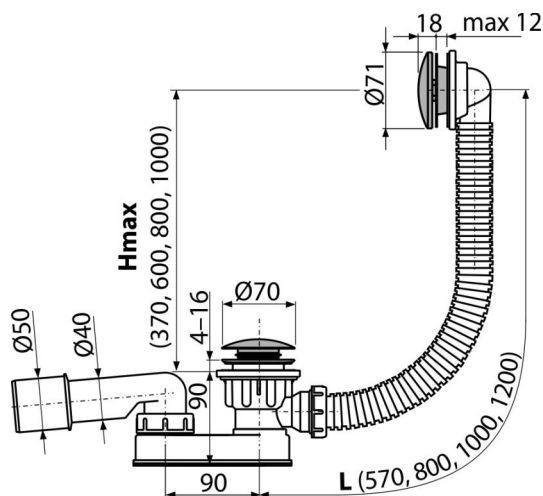

A507CKM-120

Сифон для ванны CLICK/CLACK, металл

Область применения

Для слива воды из ванны в канализационный сток

Для ванн со стоковым отверстием Ø52 мм

Для ванн стандартных размеров

Характеристика

- Длина сифона для ванны 120 см
- Гибкий шланг системы перелива
- Легкая очистка сифона сверху – благодаря полностью съемной сливной решетке
- Сниженная высота монтажа
- Закрытие сливного клапана системой CLICK/CLACK
- Слив-перелив система для ванны
- Мокрый гидрозатвор с вращающимся коленом

Содержание комплекта

- Монтажный комплект
- Хромированная металлическая решетка слива и накладка перелива
- Хромированная стальная пробка
- Хромированный латунный донный клапан
- Корпус сифона с системой перелива
- Профильное уплотнение
- Гидрозатвор сифона из полипропилена, устойчив к термическим и химическим воздействиям

Код заказа, Логистическая информация

Код	EAN	120 MM	Вес (шт упаковка паллета)	Размеры (шт упаковка)	Количество (упаковка паллета)
A507CKM-120	8595580562595	120 MM	0,78 9,38 170,1 кг	370x100x200 595x435x395 MM	12 192 шт

Гарантии

2/3 лет *

Технические параметры

- Сопротивление гидрозатвора против давления 588 Pa
- Сток воды 48,6 l/min
- Скорость перелива 42 l/min
- Термическая устойчивость 95 °C