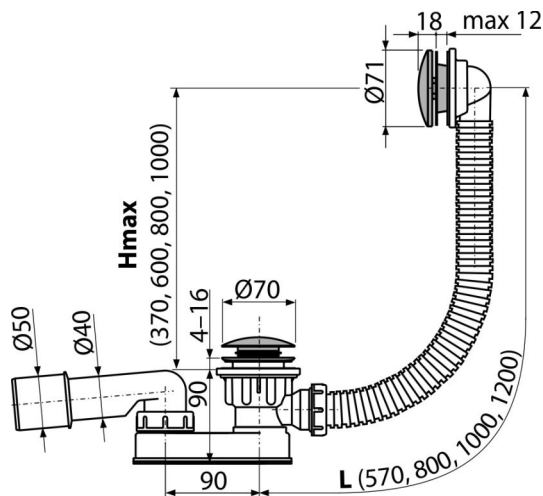

### განმარტება

აბაზანისთვის გადინების ხერხი  $\varnothing 52$  მმ  
სტანდარტული ზომის აბაზანისთვის

### დამახასიათებელი

- სააბაზანო სიფონის სიგრძე 100 სმ
- გადინების სისტემის მოქნილი ულანგი
- სიფონის მარტივი წმენდა ზემოდან - სრულად მოხსნადი გადინების ბადის წყალობით
- დადაბლებული სამონტაჟო სიმაღლე
- გადინების სარქველის სისტემის დახურვა CLICK/CLACK
- სანიტარულ-გადინება სისტემა აბაზანისთვის
- სველი წყლის ჩამკეტი მოძრავი ფეხით

### შეკვების ნომერი, ლოგისტიკური ინფორმაცია

კოდი	EAN	100 მმ	წონა (კალი   შეფუთვა   პალეტაზე)	ზომები (კალი   შეფუთვა)	რაოდენობა (შეფუთვა   პალეტა)
A507CKM-100	8595580562601	100 მმ	0,77   9,30   168,8 კგ	370x100x200   595x435x395 მმ	12   192 (კალი)

### ტექნიკური მახასიათებლები

- წნევასთან წყლის ჩამკეტის წინაღობა 588 Pa
- წყლის ნაკადი 48,6 l/min
- გადინების სიჩქარე 42 l/min
- თერმული სტაბილურობა 95 °C