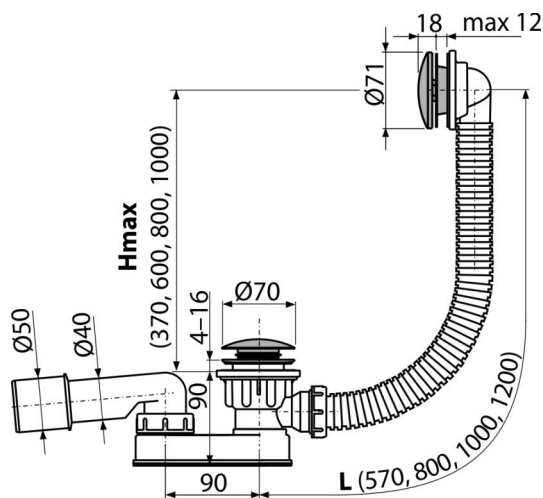

A507CKM-100

Ventil cadă CLICK/CLACK cu sifon, metalic

Aplicație

- Pentru a evacua apa din cadă
- Pentru căzi de baie cu scurgere de Ø52 mm
- Pentru căzi de baie cu dimensiuni standard

Caracteristici

- Lungime sifon cadă 100 mm
- Preaplin cu țevă flexibilă
- Sifon ușor de curățat- datorită evacuării care este complet detașabilă
- Înălțime de instalare redusă
- Închiderea sifonului prin mecanism CLICK/CLACK
- Legătură pentru cadă cu preaplin
- Sifon anti miros umed cu cot rotativ

Conținutul pachetului

- Kit de asamblare
- Grilă și capac preaplin din metal cromat
- Dop ventil din metal cromat
- Grilă ventil din alamă cromată
- Sifon cu preaplin
- Garnitură
- Sifon anti miros din polipropilenă, rezistent termic și chimic, sudat longitudinal

Detalii pentru comandă, Informații logistice

Cod	EAN	Greutate (buc ambalare palet)	Dimensiuni (buc ambalare)	Cantitate (ambalare palet)
A507CKM-100	8595580562601	100 mm 0,77 9,30 168,8 kg	370x100x200 595x435x395 mm	12 192 buc

Garanție

2/3 ani *

Parametrii tehnici

- Rezistența sifonului anti-miros la presiune 588 Pa
- Debit 48,6 l/min
- Debit 42 l/min
- Rezistența termică 95 °C