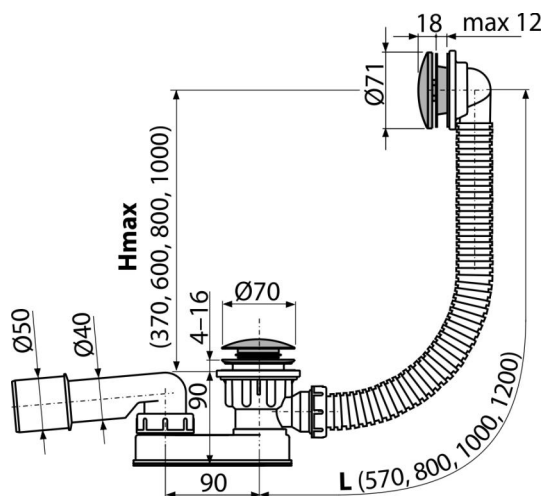

# A507CKM-100

Сифон для ванны CLICK/CLACK, металл

## Область применения

Для слива воды из ванны в канализационный сток

Для ванн со стоковым отверстием Ø52 мм

Для ванн стандартных размеров

## Характеристика

- Длина сифона для ванны 100 см
- Гибкий шланг системы перелива
- Легкая очистка сифона сверху – благодаря полностью съемной сливной решетке
- Сниженная высота монтажа
- Закрытие сливного клапана системой CLICK/CLACK
- Слив-перелив система для ванны
- Мокрый гидрозатвор с вращающимся коленом

## Технические параметры

- Сопротивление гидрозатвора против давления 588 Pa
- Сток воды 48,6 l/min
- Скорость перелива 42 l/min
- Термическая устойчивость 95 °C