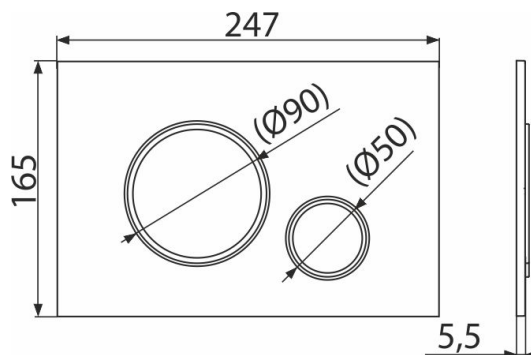

M770

Бутон за вградени тоалетни казанчета, бял-блясък/хром-блясък

Приложение

За структури за вграждане и скрити тоалетни казанчета

Характеристики

- Механично промиване с двойно действие
- Съвместим с всички структури за вграждане и казанчета за вграждане в масивни стени ALCA
- Материал: пластмаса
- Покритие: бяло
- Бутона за измиване благодарение на своя профил се откроява само на 5,5 мм над плочките

Обхват на доставката

- Шаблон за правилна настройка на бутона
- Винтове за изпразващ механизъм 2 бр
- Бутон за структура
- Фиксираща рамка на бутона
- Скоба за резба 2 бр

Продуктов код, Логистична информация

Код	EAN	Тегло (брой | опаковка | палет)	Размери (брой | опаковка)	Количество (опаковка | палет)
M770	8595580562618	0,36 | 9,08 | 274,2 кг	250×170×36 | 595×395×245 мм	25 | 700 бр

Гаранция

2/2 гаранция *

Технически спецификации

- Работна сила < 20 N