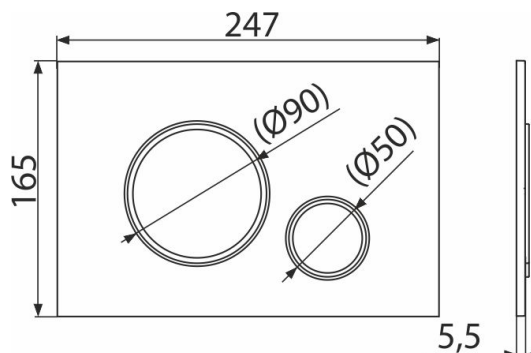

M770

Бутон за вградени тоалетни казанчета, бял-блясък/хром-блясък

Приложение

За структури за вграждане и скрити тоалетни казанчета

Характеристики

- Механично промиване с двойно действие
- Съвместим с всички структури за вграждане и казанчета за вграждане в масивни стени ALCA
- Материал: пластмаса
- Покритие: бяло
- Бутон за измиване благодарение на своя профил се откроява само на 5,5 мм над плочките

Обхват на доставката

- Шаблон за правилна настройка на бутон
- Винтове за изпразващ механизъм 2 бр
- Бутон за структура
- Фиксираща рамка на бутон
- Скоба за резба 2 бр

Продуктов код, Логистична информация

Код	EAN	Тегло (брой опаковка палет)	Размери (брой опаковка)	Количество (опаковка палет)
M770	8595580562618	0,36 9,08 274,2 кг	250×170×36 595×395×245 мм	25 700 бр

Гаранция 2/2 гаранция * Митнически код 39269097

Технически спецификации

- Работна сила < 20 N