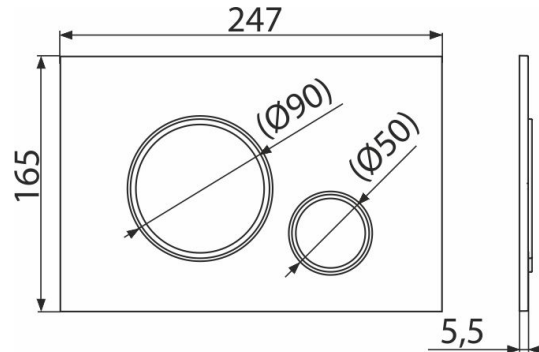

M770

Betätigungsplatte für Vorwandinstallationssysteme, Weiß-Glanz/Chrom-Glanz

Anwendung

Für Vorwandinstallationssysteme und die Toilettenkasten für Einmauerung

Eigenschaften

- Doppelspülung
- Kompatibel mit allen Montageelementen und UP-Spülkasten Alca
- das Material: Kunststoff
- die Oberflächenbehandlung: weiß
- Diese Platte steht dank ihres dünnen Profils 5,5 mm nur wenig über die Fliesen hervor

Verpackungsinhalt

- Vorlage zum Einstellen der Betätigungsplattenschrauben
- Spülmechanismusschraube 2 Stck
- die Taste
- Befestigungsrahmen für Betätigungsplatte
- Gewindegriff des Rahmens zu Betätigungsplatte - 2 Stück

Bestellnummer, Logistische Informationen

Code	EAN	Gewicht (stück menge palette)	Maße (stück menge)	Verpackung (menge palette)
M770	8595580562618	0,36 9,08 274,2 kg	250×170×36 595×395×245 mm	25 700 Stk.