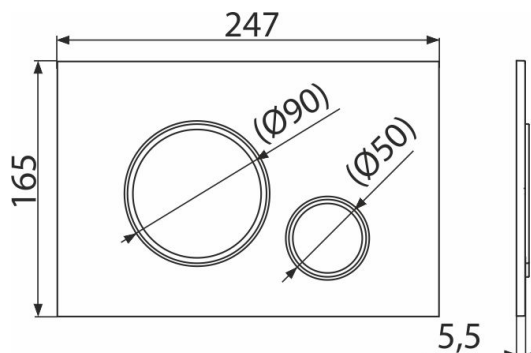

## M770

Nyomólap a falsík alatti szerelési rendszerekhez, fehér-fényes/króm-fényes

## Jellemzők

- Kettős működésű mechanikus öblítés
- Kompatibilis az összes Alca falsík előtti szerelési rendszerrel és falba építhető tartállyal.
- Anyaga: műanyag
- Felület: fehér
- A nyomólap minimálisan 5,5mm-re emelkedik ki a burkolat fölé

## Rendelési szám, Logisztikai információk

Kód	EAN	Súly (db   csomagolás   paletta)	Méret (db   csomagolás)	Mennyiség (csomagolás   paletta)
M770	8595580562618	0,36   9,08   274,2 kg	250×170×36   595×395×245 mm	25   700 db