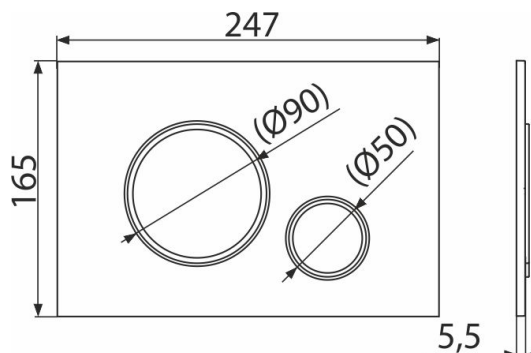

M770

Przycisk sterujący do systemów podtynkowych, biały-połysk/chrom-połysk

Zastosowanie

Do systemów instalacyjnych i zbiorników toalet do wmurowania

Cechy

- Podwójne spłukiwanie mechaniczne
- Kompatybilny ze wszystkimi systemami instalacyjnymi i zbiornikami do zamurowania Alca
- Materiał: plastik
- Wykończenie: biały
- Dzięki grubości 5,5 mm, przycisk wystaje nieznacznie ponad płytkę

Zakres dostawy

- Szablon do regulacji śrub przycisku
- Śruby mechanizmu spłukiwania 2 szt
- Przycisk
- Ramka mocująca przycisk
- Gwintowany uchwyt ramki 2 szt

Numer zamówienia, Informacje logistyczne

Kod	EAN	Waga (sztuka | pakowanie | paleta)	Wymiary (sztuka | pakowanie)	Ilość (pakowanie | paleta)
M770	8595580562618	0,36 | 9,08 | 274,2 kg	250×170×36 | 595×395×245 mm	25 | 700 szt

Gwarancje

2/2 lat *

Dane techniczne

- Siła robocza < 20 N