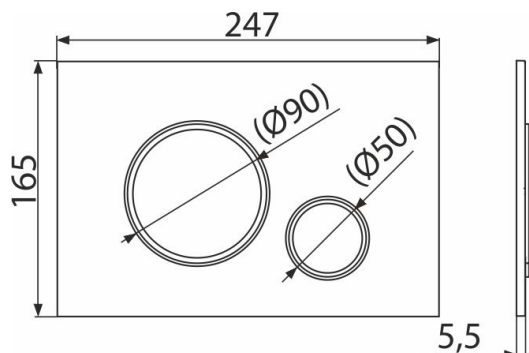

M770

Przycisk sterujący do systemów podtynkowych, biały-połysk/chrom-połysk

Zastosowanie

Do systemów instalacyjnych i zbiorników toalet do wmurowania

Cechy

- Podwójne splukiwanie mechaniczne
- Kompatybilny ze wszystkimi systemami instalacyjnymi i zbiornikami do zamurowania Alca
- Materiał: plastik
- Wykończenie: biały
- Dzięki grubości 5,5 mm, przycisk wystaje nieznacznie ponad płytkę

Zakres dostawy

- Szablon do regulacji śrub przycisku
- Śruby mechanizmu splukiwania 2 szt
- Przycisk
- Ramka mocująca przycisk
- Gwintowany uchwyt ramki 2 szt

Numer zamówienia, Informacje logistyczne

Kod	EAN	Waga (sztuka pakowanie paleta)	Wymiary (sztuka pakowanie)	Ilość (pakowanie paleta)
M770	8595580562618	0,36 9,08 274,2 kg	250x170x36 595x395x245 mm	25 700 szt

Gwarancje 2/2 lat * Kod celny 39269097

Dane techniczne

- Siła robocza < 20 N