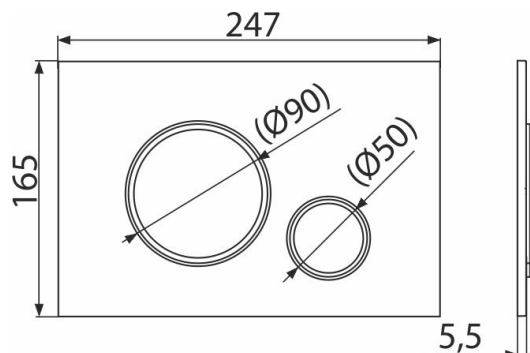

M770

Clapetă de acționare pentru rezervor încadrat, alb-lucios/cromat-lucios

Aplicație

Pentru rezervoarele WC încadrate

Caracteristici

- Acționare dublă
- Compatibil cu toate cadrele de montaj și rezervoarele WC încadrate Alca
- Material: plastic
- Finisaj de suprafață: alb
- Datorită profilului său clapeta iese în evidență doar 5,5 mm deasupra plăcilor

Conținutul pachetului

- Șablon pentru configurarea corectă a clapetei de acționare
- Șurub pentru mecanism de clătire 2 buc
- Clapetă de acționare
- Fixarea cadrului clapetei de acționare
- Clemă cu filet pentru cadru 2 buc

Detalii pentru comandă, Informații logistice

Cod	EAN	Greutate (buc ambalare palet)	Dimensiuni (buc ambalare)	Cantitate (ambalare palet)
M770	8595580562618	0,36 9,08 274,2 kg	250×170×36 595×395×245 mm	25 700 buc