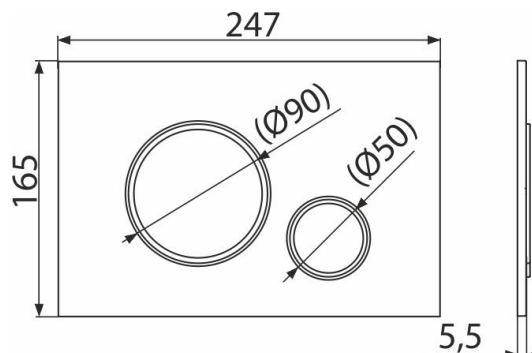

M770

Ovládacie tlačítko pre WC moduly, biela-lesk/chróm-lesk

Použitie

Pre predstavené inštalačné systémy a WC nádrže pre zamurovanie

Vlastnosti

- Dvojčinné mechanické splachovanie
- Kompatibilný pre všetky predstavené inštalačné systémy a nádrže pre zamurovanie Alca
- Materiál: plast
- Povrchová úprava: biela
- Tlačítko minimálne vystupuje nad obklad vďaka hrúbke iba 5,5 mm

Rozsah dodávky

- Šablóna pre nastavenie skrutiek tlačítek
- Skrutka mechanizmu splachovania 2 ks
- Tlačítko
- Upevňovací rámček tlačítka
- Závitová úchytká rámčeku tlačítka 2 ks

Objednací kód, Logistické informácie

Kód	EAN	Hmotnosť (kus balenie paleta)	Rozmer (kus balenie)	Množstvo (balenie paleta)
M770	8595580562618	0,36 9,08 274,2 kg	250×170×36 595×395×245 mm	25 700 ks

Záruky **Colný kód**
2/2 rokov * 39269097

Technické parametre