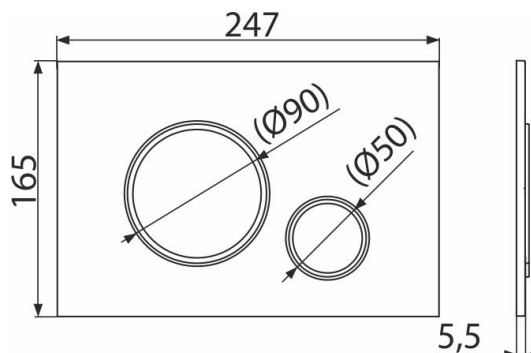

M770

Tipka za vodokotlić, bela-sjaj/hrom-sjaj

Primena

Za predzidne ugradne sisteme i skrivene vodokotliće

Karakteristike

- Dvostruko delujuće mehaničko ispiranje
- Kompatibilno sa svim predzidnim ugradnim sistemima i vodokotlićima za ugradnju u čvrste zidove Alca
- Materijal: plastika
- Završni sloj: beli
- Tipka za ispiranje se zahvaljujući svom profilu ističe samo 5,5 mm iznad pločica

Obim isporuke

- Šablon za pravilno postavljanje upravljačke tipke
- Vijci mehanizma za ispiranje 2 kom
- Upravljačka tipka
- Pričvrtni okvir tipke za ispiranje
- Obujmica sa navojem 2 kom

Broj porudžbine, Logističke informacije

Šifra	EAN	Težina (komad pakovanje paleta)	Dimenzije (komad paleta)	Količina (pakovanje paleta)
M770	8595580562618	0,36 9,08 274,2 kg	250×170×36 595×395×245 mm	25 700 kom

Garancije

2/2 godina *

Tehničke specifikacije

- Operativna sila < 20 N