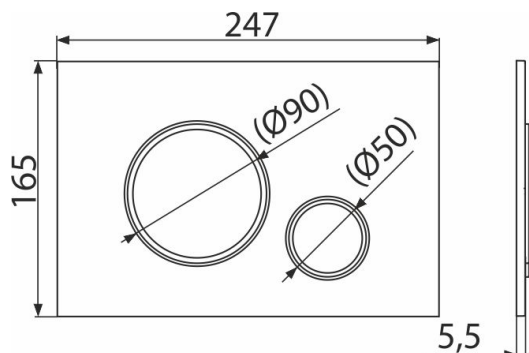

M770

Tipka za vodokotlić, bela-sjaj/hrom-sjaj

Primena

Za predzidne ugradne sisteme i skrivene vodokotliće

Karakteristike

- Dvostruko delujuće mehaničko ispiranje
- Kompatibilno sa svim predzidnim ugradnim sistemima i vodokotlićima za ugradnju u čvrste zidove Alca
- Materijal: plastika
- Završni sloj: beli
- Tipka za ispiranje se zahvaljujući svom profilu ističe samo 5,5 mm iznad pločica

Obim isporuke

- Šablon za pravilno postavljanje upravljačke tipke
- Vijci mehanizma za ispiranje 2 kom
- Upravljačka tipka
- Pričvrtni okvir tipke za ispiranje
- Obujmica sa navojem 2 kom

Broj porudžbine, Logističke informacije

Šifra	EAN	Težina (komad pakovanje paleta)	Dimenzije (komad paleta)	Količina (pakovanje paleta)
M770	8595580562618	0,36 9,08 274,2 kg	250×170×36 595×395×245 mm	25 700 kom

Garancije Carinska šifra
2/2 godina * 39269097

Tehničke specifikacije

- Operativna sila < 20 N