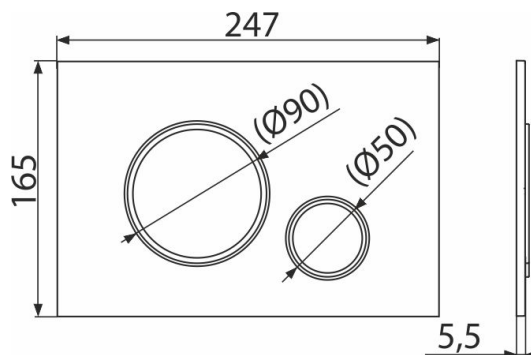

M770

Кнопка зливу для прихованих систем інсталяції,
білий-глянець/хромований-глянець

Галузь застосування

Для прихованих систем інсталяції та бачків для замурування в стіну

Характеристика

- Подвійний змив, механічний принцип дії
- Повністю сумісні з усіма прихованими системами інсталяції Alca
- Матеріал: пластик
- Поверхнева обробка: білий
- Кнопка мінімально виступає над плиткою завдяки товщині всього 5,5 мм

Зміст комплекту

- Шаблон для установки кнопки зливу
- Гвинт промивного механізму 2 шт.
- кнопка
- Монтажна рама для установки кнопки
- Різьбове кріплення монтажної рами кнопки 2 шт.

Код замовлення, Логістична інформація

Код	EAN	Вага (шт | упаковка | палета)	Розміри (шт | упаковка)	Кількість (упаковка | палета)
M770	8595580562618	0,36 | 9,08 | 274,2 кг	250×170×36 | 595×395×245 MM	25 | 700 шт

Гарантії

2/2 років *

Митний код

39269097

Технічні характеристики

- діюча сила < 20 N