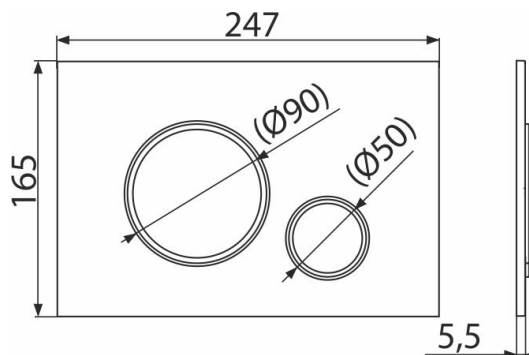

M771

Бутон за вградени тоалетни казанчета, хром-полиран/хром-мат

Приложение

За структури за вграждане и скрити тоалетни казанчета

Характеристики

- Механично промиване с двойно действие
- Съвместим с всички структури за вграждане и казанчета за вграждане в масивни стени ALCA
- Материал: пластмаса
- Повърхностно покритие: хром-полиран
- Бутона за измиване благодарение на своя профил се откроява само на 5,5 мм над плочките

Обхват на доставката

- Шаблон за правилна настройка на бутона
- Винтове за изпразващ механизъм 2 бр
- Бутон за структура
- Фиксираща рамка на бутона
- Скоба за резба 2 бр

Продуктов код, Логистична информация

Код	EAN	Тегло (брой опаковка палет)	Размери (брой опаковка)	Количество (опаковка палет)
M771	8595580562625	0,36 8,90 269,2 кг	250×170×36 595×395×245 мм	25 700 бр

Гаранция

2/2 гаранция *

Технически спецификации

- Работна сила < 20 N