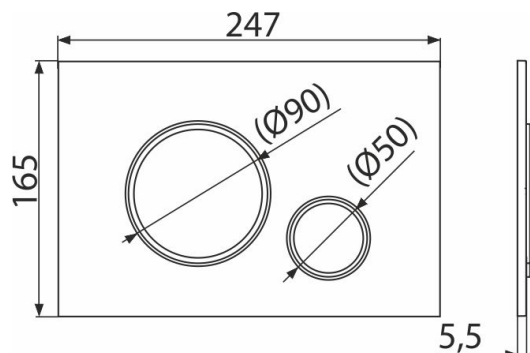

M771

Ovládacie tlačítko pre WC moduly, chróm-lesk/chróm-mat

Použitie

Pre predstavené inštalačné systémy a WC nádrže pre zamurovanie

Vlastnosti

- Dvojčinné mechanické splachovanie
- Kompatibilný pre všetky predstavené inštalačné systémy a nádrže pre zamurovanie Alca
- Materiál: plast
- Povrchová úprava: chróm-lesk
- Tlačítka minimálne vystupujú nad obklad vďaka hrúbke iba 5,5 mm

Rozsah dodávky

- Šablóna pre nastavenie skrutiek tlačítek
- Skrutka mechanizmu splachovania 2 ks
- Tlačítka
- Upevňovací rámček tlačítka
- Závitová úchytky rámčeku tlačítka 2 ks

Objednací kód, Logistické informácie

Kód	EAN	Hmotnosť (kus | balenie | paleta)	Rozmer (kus | balenie)	Množstvo (balenie | paleta)
M771	8595580562625	0,36 | 8,90 | 269,2 kg	250×170×36 | 595×395×245 mm	25 | 700 ks

Záruky

2/2 rokov *

Technické parametre

- Ovládacia sila < 20 N