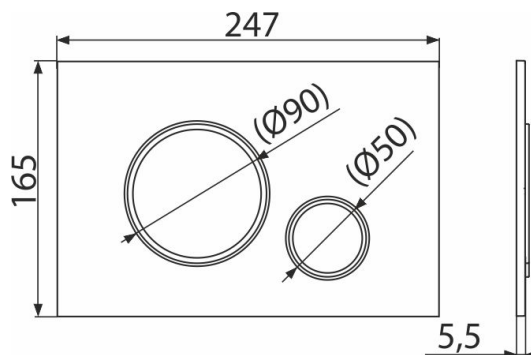

M772

Бутон за вградени тоалетни казанчета, хром-мат/хром-полиран

Приложение

За структури за вграждане и скрити тоалетни казанчета

Характеристики

- Механично промиване с двойно действие
- Съвместим с всички структури за вграждане и казанчета за вграждане в масивни стени ALCA
- Материал: пластмаса
- Повърхностно покритие: хром-мат
- Бутона за измиване благодарение на своя профил се откроява само на 5,5 мм над плочките

Обхват на доставката

- Шаблон за правилна настройка на бутона
- Винтове за изпразващ механизъм 2 бр
- Бутон за структура
- Фиксираща рамка на бутона
- Скоба за резба 2 бр

Продуктов код, Логистична информация

Код	EAN	Тегло (брой опаковка палет)	Размери (брой опаковка)	Количество (опаковка палет)
M772	8595580562632	0,36 9,08 274,2 кг	250×170×36 595×395×245 мм	25 700 бр

Гаранция

2/2 гаранция *

Технически спецификации

- Работна сила < 20 N