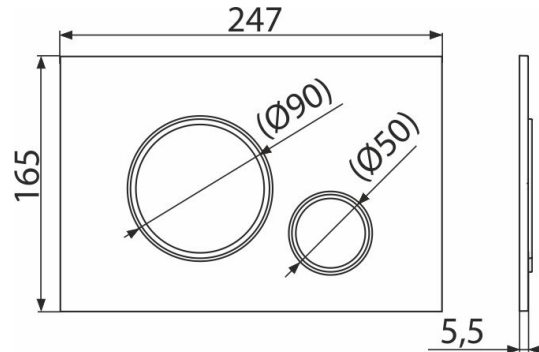

M772

Betätigungsplatte für Vorwandinstallationssysteme, Chrom-Matt/Chrom-Glanz

Anwendung

Für Vorwandinstallationssysteme und die Toilettenkasten für Einmauerung

Eigenschaften

- Doppelspülung
- Kompatibel mit allen Montageelementen und UP-Spülkasten Alca
- das Material: Kunststoff
- die Oberflächenbehandlung: chrom-matt
- Diese Platte steht dank ihres dünnen Profils 5,5 mm nur wenig über die Fliesen hervor

Verpackungsinhalt

- Vorlage zum Einstellen der Betätigungsplattenschrauben
- Spülmechanismusschraube 2 Stck
- die Taste
- Befestigungsrahmen für Betätigungsplatte
- Gewindegriff des Rahmens zu Betätigungsplatte - 2 Stück

Bestellnummer, Logistische Informationen

Code	EAN	Gewicht (stück menge palette)	Maße (stück menge)	Verpackung (menge palette)
M772	8595580562632	0,36 9,08 274,2 kg	250×170×36 595×395×245 mm	25 700 Stk.