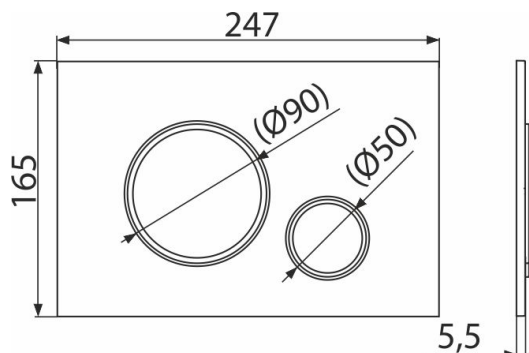

M772

Nyomólap a falsík alatti szerelési rendszerekhez, króm-matt/króm-fényes

Alkalmazás

Falsík alatti szerelési rendszerekhez és falba építhető WC tartályokhoz

Jellemzők

- Kettős működésű mechanikus öblítés
- Kompatibilis az összes Alca falsík előtti szerelési rendszerrel és falba építhető tartállyal.
- Anyaga: műanyag
- Felület: matt-króm
- A nyomólap minimálisan 5,5mm-re emelkedik ki a burkolat fölé

Csomag tartalma

- Sablon a nyomólap csavarjainak beállításához
- Csavar az öblítő mechanizmushoz 2 db
- Nyomólap
- A nyomólap rögzítő kerete
- A nyomólap keretének menetes rögzítője 2 db

Rendelési szám, Logisztikai információk

Kód	EAN	Súly (db csomagolás paletta)	Méret (db csomagolás)	Mennyiség (csomagolás paletta)
M772	8595580562632	0,36 9,08 274,2 kg	250×170×36 595×395×245 mm	25 700 db

Garanciák

2/2 év *

Műszaki adatok

- Működtető erő < 20 N