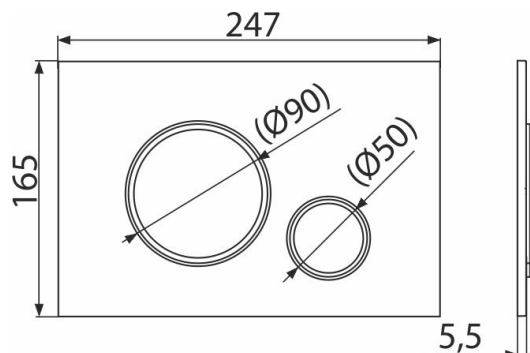

M772

Clapetă de acționare pentru rezervor încadrat, cromat-mat/cromat-lucios

Aplicație

Pentru rezervoarele WC încadrate

Caracteristici

- Acționare dublă
- Compatibil cu toate cadrele de montaj și rezervoarele WC încadrate Alca
- Material: plastic
- Finisaj de suprafață: crom mat
- Datorită profilului său clapeta iese în evidență doar 5,5 mm deasupra plăcilor

Conținutul pachetului

- Șablon pentru configurarea corectă a clapetei de acționare
- Șurub pentru mecanism de clătire 2 buc
- Clapetă de acționare
- Fixarea cadrului clapetei de acționare
- Clemă cu filet pentru cadru 2 buc

Detalii pentru comandă, Informații logistice

Cod	EAN	Greutate (buc ambalare palet)	Dimensiuni (buc ambalare)	Cantitate (ambalare palet)
M772	8595580562632	0,36 9,08 274,2 kg	250×170×36 595×395×245 mm	25 700 buc