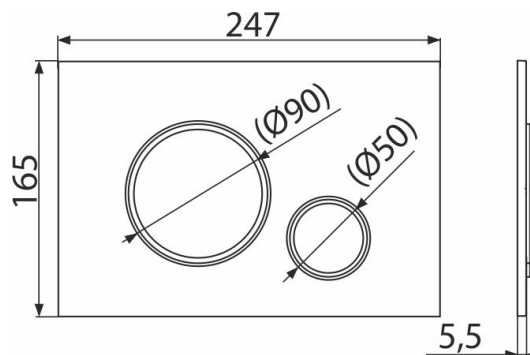

M772

Кнопка управления для скрытых систем инсталляции,
хром-мат/хром-глянец

Область применения

Для скрытых систем инсталляции и бачков для замуровывания в стену

Характеристика

- Двойной смыл, механический принцип действия
- Совместимость со всеми скрытыми системами инсталляции Alca
- Материал: пластик
- Поверхностная отделка: хром-мат
- Кнопка минимально выступает над плиткой благодаря толщине всего 5,5 мм

Содержание комплекта

- Шаблон для установки кнопок управления
- Винт промывочного механизма 2 шт.
- Кнопка
- Монтажная рама для установки кнопки
- Резьбовое крепление монтажной рамы кнопки 2 шт.

Код заказа, Логистическая информация

Код	EAN	Вес (шт | упаковка | паллета)	Размеры (шт | упаковка)	Количество (упаковка | паллета)
M772	8595580562632	0,36 | 9,08 | 274,2 кг	250×170×36 | 595×395×245 MM	25 | 700 шт

Гарантии

2/2 лет *

Технические параметры

- Действующая сила < 20 N