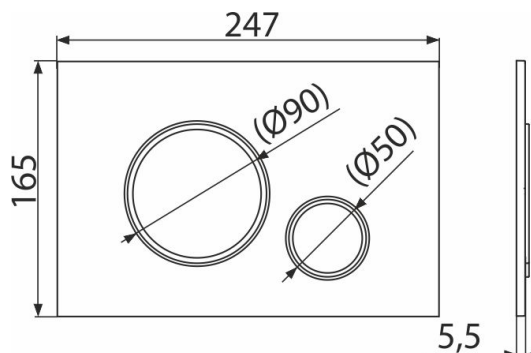

M775

Бутон за вградени тоалетни казанчета, бял-полиран/злато-полиран

Приложение

За структури за вграждане и скрити тоалетни казанчета

Характеристики

- Механично промиване с двойно действие
- Съвместим с всички структури за вграждане и казанчета за вграждане в масивни стени ALCA
- Материал: пластмаса
- Покритие: злато
- Бутон за измиване благодарение на своя профил се откроява само на 5,5 мм над плочките

Обхват на доставката

- Шаблон за правилна настройка на бутона
- Винтове за изпразващ механизъм 2 бр
- Бутон за структура
- Фиксираща рамка на бутона
- Скоба за резба 2 бр

Продуктов код, Логистична информация

Код	EAN	Тегло (брой опаковка палет)	Размери (брой опаковка)	Количество (опаковка палет)
M775	8595580562649	0,36 8,90 269,2 кг	250×170×36 595×395×245 мм	25 700 бр

Гаранция

2/2 гаранция *

Технически спецификации

- Работна сила < 20 N