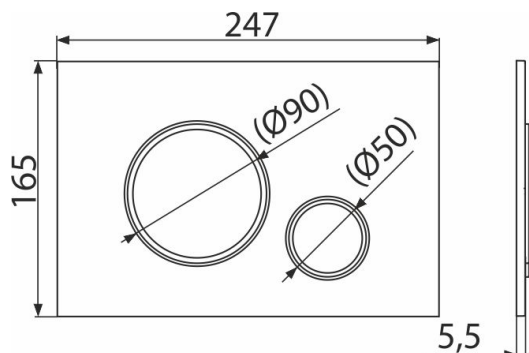

M775

Betätigungsplatte für Vorwandinstallationssysteme, Weiß-Glanz/Gold-Glanz

Anwendung

Für Vorwandinstallationssysteme und die Toilettenkasten für Einmauerung

Eigenschaften

- Doppelspülung
- Kompatibel mit allen Montageelementen und UP-Spülkasten Alca
- das Material: Kunststoff
- die Oberflächenbehandlung - golden
- Diese Platte steht dank ihres dünnen Profils 5,5 mm nur wenig über die Fliesen hervor

Verpackungsinhalt

- Vorlage zum Einstellen der Betätigungsplattenschrauben
- Spülmechanismusschraube 2 Stck
- die Taste
- Befestigungsrahmen für Betätigungsplatte
- Gewindegriff des Rahmens zu Betätigungsplatte - 2 Stück

Bestellnummer, Logistische Informationen

Code	EAN	Gewicht (stück | menge | palette)	Maße (stück | menge)	Verpackung (menge | palette)
M775	8595580562649	0,36 | 8,90 | 269,2 kg	250×170×36 | 595×395×245 mm	25 | 700 Stk.

Die Garantien

2/2 jahre *

Technische Parameter

- die Betätigungskraft < 20 N