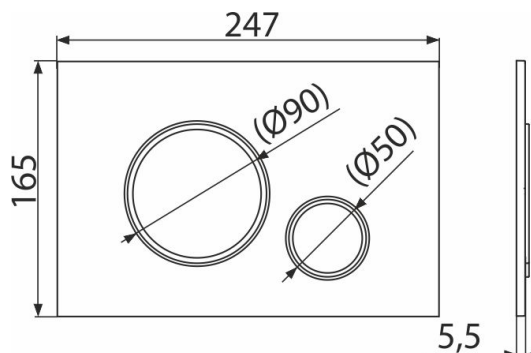

M775

Nyomólap a falsík alatti szerelési rendszerekhez, fehér-fényes/arany-fényes

Alkalmazás

Falsík alatti szerelési rendszerekhez és falba építhető WC tartályokhoz

Jellemzők

- Kettős működésű mechanikus öblítés
- Kompatibilis az összes Alca falsík előtti szerelési rendszerrel és falba építhető tartállyal.
- Anyaga: műanyag
- Felület: arany
- A nyomólap minimálisan 5,5mm-re emelkedik ki a burkolat fölé

Csomag tartalma

- Sablon a nyomólap csavarjainak beállításához
- Csavar az öblítő mechanizmushoz 2 db
- Nyomólap
- A nyomólap rögzítő kerete
- A nyomólap keretének menetes rögzítője 2 db

Rendelési szám, Logisztikai információk

Kód	EAN	Súly (db csomagolás paletta)	Méret (db csomagolás)	Mennyiség (csomagolás paletta)
M775	8595580562649	0,36 8,90 269,2 kg	250×170×36 595×395×245 mm	25 700 db

Garanciák

2/2 év *

Műszaki adatok

- Működtető erő < 20 N