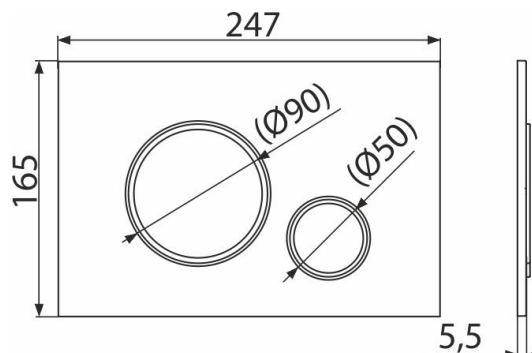

M775

Nyomólap a falsík alatti szerelési rendszerekhez, fehér-fényes/arany-fényes

Alkalmazás

Falsík alatti szerelési rendszerekhez és falba építhető WC tartályokhoz

Jellemzők

- Kettős működésű mechanikus öblítés
- Kompatibilis az összes Alca falsík előtti szerelési rendszerrel és falba építhető tartállyal.
- Anyaga: műanyag
- Felület: arany
- A nyomólap minimálisan 5,5mm-re emelkedik ki a burkolat fölé

Csomag tartalma

- Sablon a nyomólap csavarjainak beállításához
- Csavar az öblítő mechanizmushoz 2 db
- Nyomólap
- A nyomólap rögzítő kerete
- A nyomólap keretének menetes rögzítője 2 db

Rendelési szám, Logisztikai információk

Kód	EAN	Súly (db csomagolás paletta)	Méret (db csomagolás)	Mennyiség (csomagolás paletta)
M775	8595580562649	0,36 8,90 269,2 kg	250×170×36 595×395×245 mm	25 700 db

Garanciák

2/2 év *

Vámtarifaszám

39269097

Műszaki adatok

- Működtető erő < 20 N