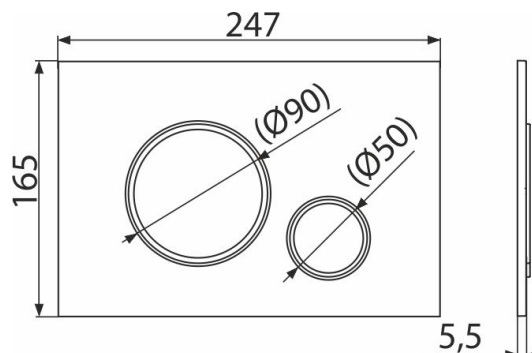

M775

Ovládacie tlačítko pre WC moduly, biela-lesk/zlatá-lesk

Použitie

Pre predstavené inštalačné systémy a WC nádrže pre zamurovanie

Vlastnosti

- Dvojčinné mechanické splachovanie
- Kompatibilný pre všetky predstavené inštalačné systémy a nádrže pre zamurovanie Alca
- Materiál: plast
- Povrchová úprava: zlatá
- Tlačítko minimálne vystupuje nad obklad vďaka hrúbke iba 5,5 mm

Rozsah dodávky

- Šablóna pre nastavenie skrutiek tlačítek
- Skrutka mechanizmu splachovania 2 ks
- Tlačítko
- Upevňovací rámček tlačítka
- Závitová úchytká rámčeku tlačítka 2 ks

Objednací kód, Logistické informácie

Kód	EAN	Hmotnosť (kus balenie paleta)	Rozmer (kus balenie)	Množstvo (balenie paleta)
M775	8595580562649	0,36 8,90 269,2 kg	250×170×36 595×395×245 mm	25 700 ks

Záruky

2/2 rokov *

Technické parametre

- Ovládacia síla < 20 N