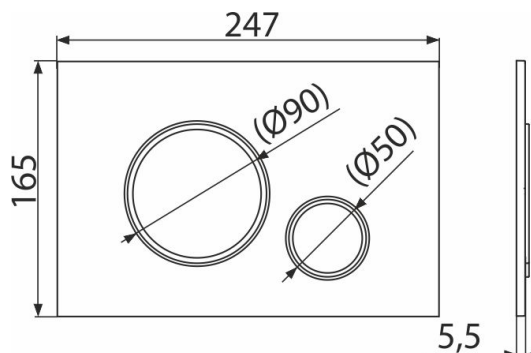

M775

Ovládacie tlačítko pre WC moduly, biela-lesk/zlatá-lesk

Použitie

Pre predstavené inštalačné systémy a WC nádrže pre zamurovanie

Vlastnosti

- Dvojčinné mechanické splachovanie
- Kompatibilný pre všetky predstavené inštalačné systémy a nádrže pre zamurovanie Alca
- Materiál: plast
- Povrchová úprava: zlatá
- Tlačítko minimálne vystupuje nad obklad vďaka hrúbke iba 5,5 mm

Rozsah dodávky

- Šablóna pre nastavenie skrutiek tlačítek
- Skrutka mechanizmu splachovania 2 ks
- Tlačítko
- Upevňovací rámček tlačítka
- Závitová úchytká rámčeku tlačítka 2 ks

Objednací kód, Logistické informácie

Kód	EAN	Hmotnosť (kus balenie paleta)	Rozmer (kus balenie)	Množstvo (balenie paleta)
M775	8595580562649	0,36 8,90 269,2 kg	250×170×36 595×395×245 mm	25 700 ks

Záruky **Colný kód**
2/2 rokov * 39269097

Technické parametre