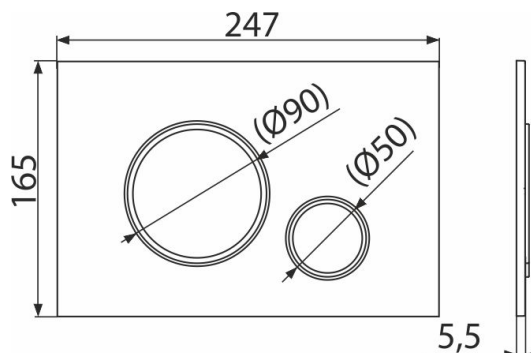

M775

Кнопка зливу для прихованих систем інсталяції,
білий-глянець/золотий-глянець

Галузь застосування

Для прихованих систем інсталяції та бачків для замурування в стіну

Характеристика

- Подвійний змив, механічний принцип дії
- Повністю сумісні з усіма прихованими системами інсталяції Alca
- Матеріал: пластик
- Поверхнева обробка: золото
- Кнопка мінімально виступає над плиткою завдяки товщині всього 5,5 мм

Зміст комплекту

- Шаблон для установки кнопки зливу
- Гвинт промивного механізму 2 шт.
- кнопка
- Монтажна рама для установки кнопки
- Різьбове кріплення монтажної рами кнопки 2 шт.

Код замовлення, Логістична інформація

Код	EAN	Вага (шт | упаковка | палета)	Розміри (шт | упаковка)	Кількість (упаковка | палета)
M775	8595580562649	0,36 | 8,90 | 269,2 кг	250×170×36 | 595×395×245 MM	25 | 700 шт

Гарантія

2/2 років *

Технічні характеристики

- діюча сила < 20 N