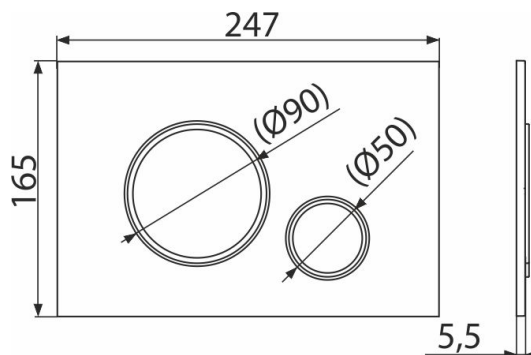

M775

Кнопка зливу для прихованих систем інсталяції,
білий-глянець/золотий-глянець

Галузь застосування

Для прихованих систем інсталяції та бачків для замурування в стіну

Характеристика

- Подвійний змив, механічний принцип дії
- Повністю сумісні з усіма прихованими системами інсталяції Alca
- Матеріал: пластик
- Поверхнева обробка: золото
- Кнопка мінімально виступає над плиткою завдяки товщині всього 5,5 мм

Зміст комплекту

- Шаблон для установки кнопки зливу
- Гвинт промивного механізму 2 шт.
- кнопка
- Монтажна рама для установки кнопки
- Різьбове кріплення монтажної рами кнопки 2 шт.

Код замовлення, Логістична інформація

Код	EAN	Вага (шт упаковка палета)	Розміри (шт упаковка)	Кількість (упаковка палета)
M775	8595580562649	0,36 8,90 269,2 кг	250×170×36 595×395×245 MM	25 700 шт

Гарантії

2/2 років *

Митний код

39269097

Технічні характеристики

- діюча сила < 20 N