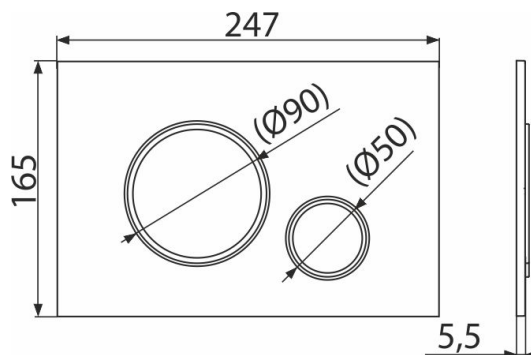

M778

Бутон за вградени тоалетни казанчета, черен-мат/хром-полиран

Приложение

За структури за вградени и скрити тоалетни казанчета

Характеристики

- Механично промиване с двойно действие
- Съвместим с всички структури за вградени и казанчета за вградени в масивни стени ALCA
- Материал: пластмаса
- Повърхностно покритие: черен мат с антибактериални свойства (осигурено от съдържанието на сребърни съединения)
- Бутона за измиване благодарение на своя профил се откроява само на 5,5 мм над плочките

Обхват на доставката

- Шаблон за правилна настройка на бутона
- Винтове за изправващ механизъм 2 бр
- Бутон за структура
- Фиксираща рамка на бутона
- Скоба за резба 2 бр

Продуктов код, Логистична информация

Код	EAN	Тегло (брой опаковка палет)	Размери (брой опаковка)	Количество (опаковка палет)
M778	8595580562656	0,36 8,90 269,2 кг	250x170x36 595x395x245 мм	25 700 бр

Гаранция

2/2 гаранция *

Технически спецификации

- Работна сила < 20 N