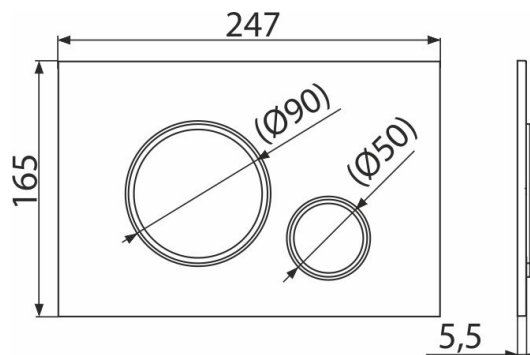

M778

Betätigungsplatte für Vorwandinstallationssysteme, Schwarz-Matt/Chrom-Glanz

Anwendung

Für Vorwandinstallationssysteme und die Toilettenkasten für Einmauerung

Eigenschaften

- Doppelspülung
- Kompatibel mit allen Montageelementen und UP-Spülkasten Alca
- das Material: Kunststoff
- Oberflächenbehandlung: Schwarz matt mit antibakteriellen Eigenschaften (durch Gehalt an Silberverbindung gewährleistet)
- Diese Platte steht dank ihres dünnen Profils 5,5 mm nur wenig über die Fliesen hervor

Verpackungsinhalt

- Vorlage zum Einstellen der Betätigungsplattenschrauben
- Spülmechanismusschraube 2 Stck
- die Taste
- Befestigungsrahmen für Betätigungsplatte
- Gewindegriff des Rahmens zu Betätigungsplatte - 2 Stück

Bestellnummer, Logistische Informationen

Code	EAN	Gewicht (stück menge palette)	Maße (stück menge)	Verpackung (menge palette)
M778	8595580562656	0,36 8,90 269,2 kg	250×170×36 595×395×245 mm	25 700 Stk.