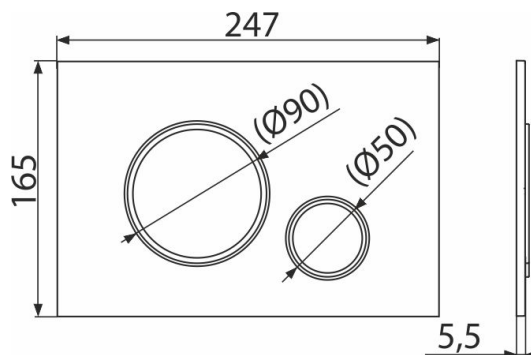

M778

Nyomólap a falsík alatti szerelési rendszerekhez, fekete-matt/króm-fényes

Alkalmazás

Falsík alatti szerelési rendszerekhez és falba építhető WC tartályokhoz

Jellemzők

- Kettős működésű mechanikus öblítés
- Kompatibilis az összes Alca falsík előtti szerelési rendszerrel és falba építhető tartállyal.
- Anyaga: műanyag
- Felületkezelés: matt-fekete antibakteriális hatással (ezüstöt tartalmazó vegyületek biztosításával)
- A nyomólap minimálisan 5,5mm-re emelkedik ki a burkolat fölé

Csomag tartalma

- Sablon a nyomólap csavarjainak beállításához
- Csavar az öblítő mechanizmushoz 2 db
- Nyomólap
- A nyomólap rögzítő kerete
- A nyomólap keretének menetes rögzítője 2 db

Rendelési szám, Logisztikai információk

Kód	EAN	Súly (db csomagolás paletta)	Méret (db csomagolás)	Mennyiség (csomagolás paletta)
M778	8595580562656	0,36 8,90 269,2 kg	250×170×36 595×395×245 mm	25 700 db

Garanciák

2/2 év *

Műszaki adatok

- Működtető erő < 20 N