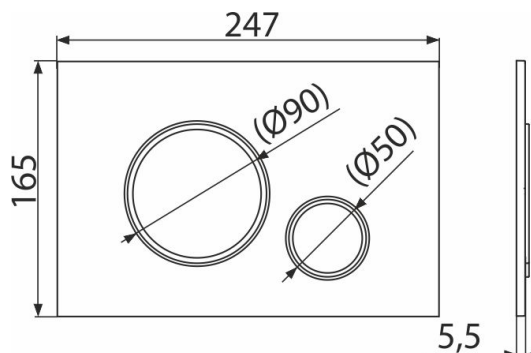

M778

Przycisk sterujący do systemów podtynkowych, czarny-mat/chrom-połysk

Zastosowanie

Do systemów instalacyjnych i zbiorników toalet do wmurowania

Cechy

- Podwójne spłukiwanie mechaniczne
- Kompatybilny ze wszystkimi systemami instalacyjnymi i zbiornikami do zamurowania Alca
- Materiał: plastik
- Wykończenie: stal nierdzewna-czarny mat o właściwościach antybakteryjnych (zastosowano związki srebra)
- Dzięki grubości 5,5 mm, przycisk wystaje nieznacznie ponad płytkę

Zakres dostawy

- Szablon do regulacji śrub przycisku
- Śruby mechanizmu spłukiwania 2 szt
- Przycisk
- Ramka mocująca przycisk
- Gwintowany uchwyt ramki 2 szt

Numer zamówienia, Informacje logistyczne

Kod	EAN	Waga (sztuka pakowanie paleta)	Wymiary (sztuka pakowanie)	Ilość (pakowanie paleta)
M778	8595580562656	0,36 8,90 269,2 kg	250×170×36 595×395×245 mm	25 700 szt