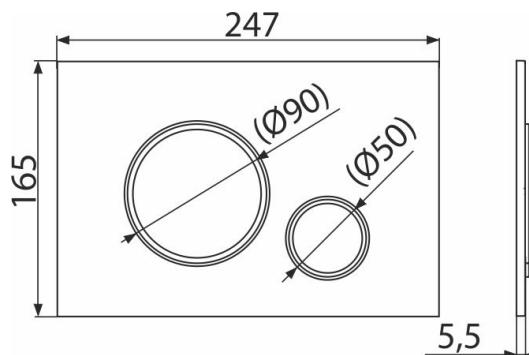

M778

Clapetă de acționare pentru rezervor încadrat, negru-mat/cromat-lucios

Aplicație

Pentru rezervoarele WC încadrate

Caracteristici

- Acționare dublă
- Compatibil cu toate cadrele de montaj și rezervoarele WC încadrate Alca
- Material: plastic
- Finisaj de suprafață: oțel inoxidabil-negru mat cu proprietăți antibacteriene (asigurat de conținutul de compuși de argint)
- Datorită profilului său clapeta iese în evidență doar 5,5 mm deasupra plăcilor

Detalii pentru comandă, Informații logistice

Cod	EAN	Greutate (buc ambalare palet)	Dimensiuni (buc ambalare)	Cantitate (ambalare palet)
M778	8595580562656	0,36 8,90 269,2 kg	250×170×36 595×395×245 mm	25 700 buc