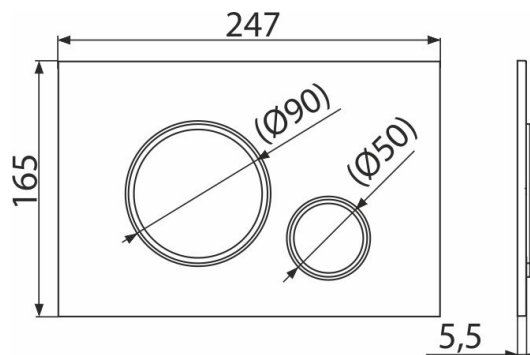

M778

Clapetă de acționare pentru rezervor încadrat, negru-mat/cromat-lucios

Aplicație

Pentru rezervoarele WC încadrate

Caracteristici

- Acționare dublă
- Compatibil cu toate cadrele de montaj și rezervoarele WC încadrate Alca
- Material: plastic
- Finisaj de suprafață: oțel inoxidabil-negru mat cu proprietăți antibacteriene (asigurat de conținutul de compuși de argint)
- Datorită profilului său clapeta iese în evidență doar 5,5 mm deasupra plăcilor

Detalii pentru comandă, Informații logistice

Cod	EAN	Greutate (buc ambalare palet)	Dimensiuni (buc ambalare)	Cantitate (ambalare palet)
M778	8595580562656	0,36 8,90 269,2 kg	250×170×36 595×395×245 mm	25 700 buc