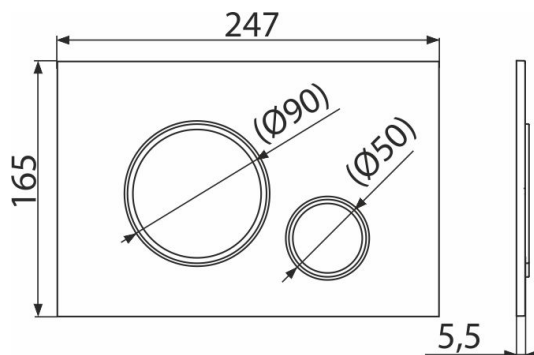

M778

Ovládacie tlačítko pre WC moduly, čierna-mat/chróm-lesk

Použitie

Pre predstavené inštalačné systémy a WC nádrže pre zamurovanie

Vlastnosti

- Dvojčinné mechanické splachovanie
- Kompatibilný pre všetky predstavené inštalačné systémy a nádrže pre zamurovanie Alca
- Materiál: plast
- Povrchová úprava: čierna mat s antibakteriálnymi vlastnosťami (zaistené obsahom zlúčenín striebra)
- Tlačítko minimálne vystupuje nad obklad vďaka hrúbke iba 5,5 mm

Rozsah dodávky

- Šablóna pre nastavenie skrutiek tlačítiek
- Skrutka mechanizmu splachovania 2 ks
- Tlačítko
- Upevňovací rámček tlačítka
- Závitová úchytka rámčeku tlačítka 2 ks

Objednací kód, Logistické informácie

Kód	EAN	Hmotnosť (kus balenie paleta)	Rozmer (kus balenie)	Množstvo (balenie paleta)
M778	8595580562656	0,36 8,90 269,2 kg	250×170×36 595×395×245 mm	25 700 ks

Záruky

2/2 rokov *

Technické parametre

- Ovládacia sila < 20 N