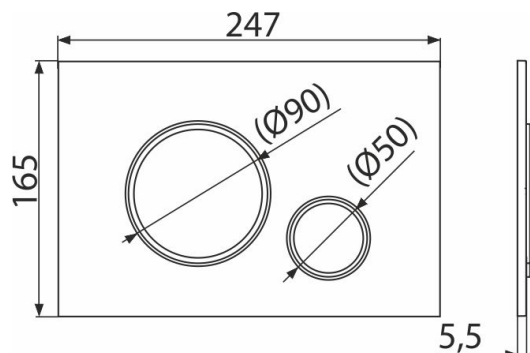

# M778

Tipka za vodokotlić, crna-mat/hrom-sjaj

## Broj porudžbine, Logističke informacije

Šifra	EAN	Težina (komad   pakovanje   paleta)	Dimenzije (komad   paleta)	Količina (pakovanje   paleta)
M778	8595580562656	0,36   8,90   269,2 kg	250×170×36   595×395×245 mm	25   700 kom

## Tehničke specifikacije

- Operativna sila < 20 N