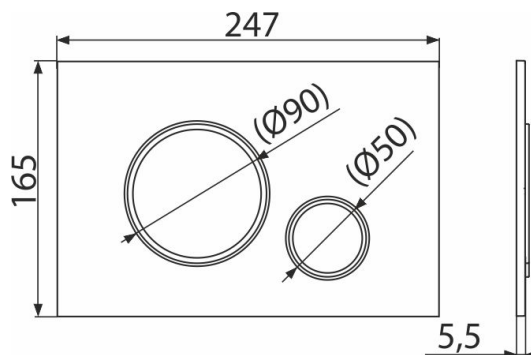

M778

Tipka za vodokotlić, crna-mat/hrom-sjaj

Primena

Za predzidne ugradne sisteme i skrivene vodokotliće

Karakteristike

- Dvostruko delujuće mehaničko ispiranje
- Kompatibilno sa svim predzidnim ugradnim sistemima i vodokotlićima za ugradnju u čvrste zidove Alca
- Materijal: plastika
- Površinska obrada: crna-mat sa antibakterijskim svojstvima (osigurana sadržajem čestica srebra)
- Tipka za ispiranje se zahvaljujući svom profilu ističe samo 5,5 mm iznad pločica

Obim isporuke

- Šablon za pravilno postavljanje upravljačke tipke
- Vijci mehanizma za ispiranje 2 kom
- Upravljačka tipka
- Pričvrtni okvir tipke za ispiranje
- Obujmica sa navojem 2 kom

Broj porudžbine, Logističke informacije

Šifra	EAN	Težina (komad pakovanje paleta)	Dimenzije (komad paleta)	Količina (pakovanje paleta)
M778	8595580562656	0,36 8,90 269,2 kg	250×170×36 595×395×245 mm	25 700 kom

Garancije

2/2 godina *

Tehničke specifikacije

- Operativna sila < 20 N