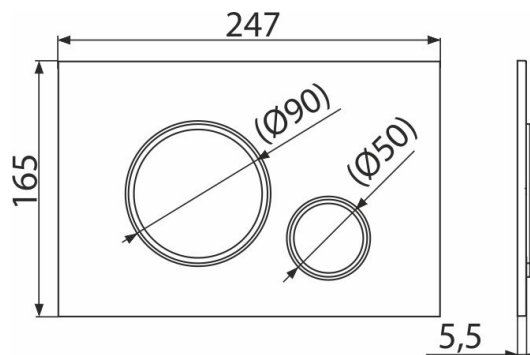

M778

Tipka za vodokotlić, crna-mat/hrom-sjaj

Primena

Za predzidne ugradne sisteme i skrivene vodokotliće

Karakteristike

- Dvostruko delujuće mehaničko ispiranje
- Kompatibilno sa svim predzidnim ugradnim sistemima i vodokotlićima za ugradnju u čvrste zidove Alca
- Materijal: plastika
- Površinska obrada: crna-mat sa antibakterijskim svojstvima (osigurana sadržajem čestica srebra)
- Tipka za ispiranje se zahvaljujući svom profilu ističe samo 5,5 mm iznad pločica

Obim isporuke

- Šablon za pravilno postavljanje upravljačke tipke
- Vijci mehanizma za ispiranje 2 kom
- Upravljačka tipka
- Pričvrtni okvir tipke za ispiranje
- Obujmica sa navojem 2 kom

Broj porudžbine, Logističke informacije

Šifra	EAN	Težina (komad pakovanje paleta)	Dimenzije (komad paleta)	Količina (pakovanje paleta)
M778	8595580562656	0,36 8,90 269,2 kg	250×170×36 595×395×245 mm	25 700 kom

Garancije 2/2 godina * Carinska šifra 39269097

Tehničke specifikacije

- Operativna sila < 20 N