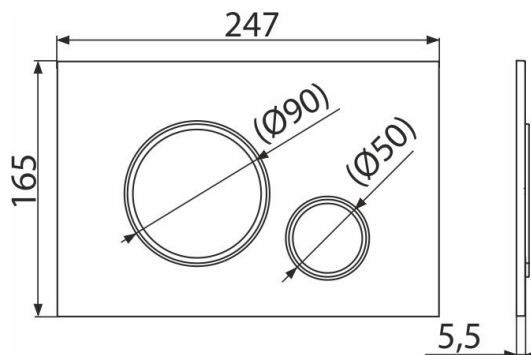

M778

Кнопка зливу для прихованих систем інсталяції,
чорний-мат/хром-глянець

Галузь застосування

Для прихованих систем інсталяції та бачків для замурування в стіну

Характеристика

- Подвійний змив, механічний принцип дії
- Повністю сумісні з усіма прихованими системами інсталяції Alca
- Матеріал: пластик
- Оздоблення: чорний матовий з антибактеріальними властивостями (забезпечується вмістом сполук срібла)
- Кнопка мінімально виступає над плиткою завдяки товщині всього 5,5 мм

Зміст комплекту

- Шаблон для установки кнопки зливу
- Гвинт промивного механізму 2 шт.
- кнопка
- Монтажна рама для установки кнопки
- Різьбове кріплення монтажної рами кнопки 2 шт.

Код замовлення, Логістична інформація

Код	EAN	Вага (шт упаковка палета)	Розміри (шт упаковка)	Кількість (упаковка палета)
M778	8595580562656	0,36 8,90 269,2 кг	250×170×36 595×395×245 мм	25 700 шт

Гарантія

2/2 років *

Технічні характеристики

- діюча сила < 20 N