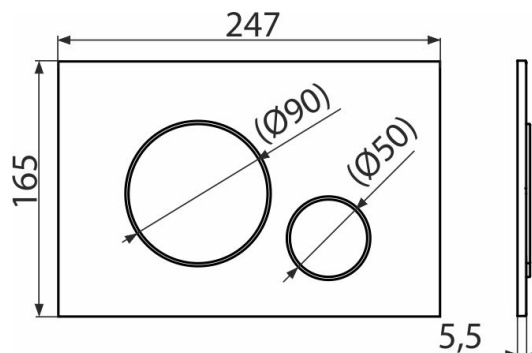

M670

Бутон за вградени тоалетни казанчета, бял-полиран

Приложение

За структури за вграждане и скрити тоалетни казанчета

Характеристики

- Механично промиване с двойно действие
- Съвместим с всички структури за вграждане и казанчета за вграждане в масивни стени ALCA
- Материал: пластмаса
- Покритие: бяло
- Бутона за измиване благодарение на своя профил се откроява само на 5,5 мм над плочките

Обхват на доставката

- Шаблон за правилна настройка на бутона
- Винтове за изправящ механизъм 2 бр
- Бутон за структура
- Фиксираща рамка на бутона
- Скоба за резба 2 бр

Продуктов код, Логистична информация

Код	EAN	Тегло (брой | опаковка | палет)	Размери (брой | опаковка)	Количество (опаковка | палет)
M670	8595580562663	0,36 | 9,07 | 274,0 кг	250×170×36 | 595×395×245 мм	25 | 700 бр

Гаранция

2/2 гаранция *

Технически спецификации

- Работна сила < 20 N