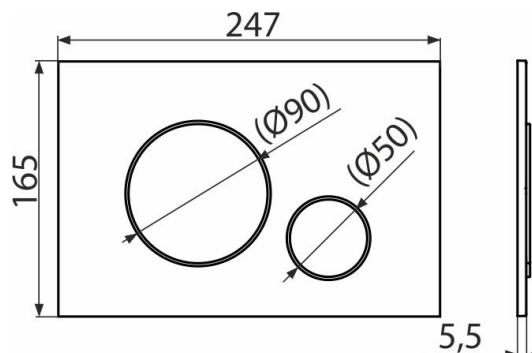

M670

Бутон за вградени тоалетни казанчета, бял-полиран

Приложение

За структури за вграждане и скрити тоалетни казанчета

Характеристики

- Механично промиване с двойно действие
- Съвместим с всички структури за вграждане и казанчета за вграждане в масивни стени ALCA
- Материал: пластмаса
- Покритие: бяло
- Бутона за измиване благодарение на своя профил се откроява само на 5,5 мм над плочките

Обхват на доставката

- Шаблон за правилна настройка на бутона
- Винтове за изпразващ механизъм 2 бр
- Бутон за структура
- Фиксираща рамка на бутона
- Скоба за резба 2 бр

Продуктов код, Логистична информация

Код	EAN	Тегло (брой | опаковка | палет)	Размери (брой | опаковка)	Количество (опаковка | палет)
M670	8595580562663	0,36 | 9,07 | 274,0 кг	250×170×36 | 595×395×245 мм	25 | 700 бр

Гаранция   Митнически код
2/2 гаранция *   39269097

Технически спецификации

- Работна сила < 20 N