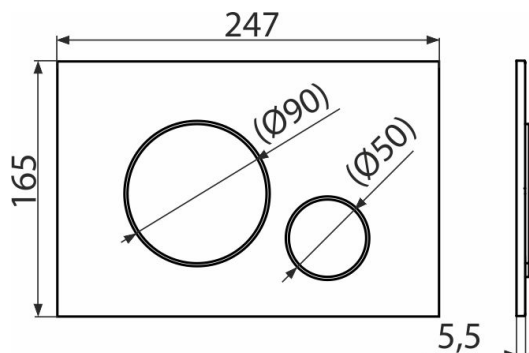

M670

Betätigungsplatte für Vorwandinstallationssysteme, Weiß-Glanz

Anwendung

Für Vorwandinstallationssysteme und die Toilettenkasten für Einmauerung

Eigenschaften

- Doppelspülung
- Kompatibel mit allen Montageelementen und UP-Spülkasten Alca
- das Material: Kunststoff
- die Oberflächenbehandlung: weiß
- Diese Platte steht dank ihres dünnen Profils 5,5 mm nur wenig über die Fliesen hervor

Verpackungsinhalt

- Vorlage zum Einstellen der Betätigungsplattenschrauben
- Spülmechanismusschraube 2 Stck
- die Taste
- Befestigungsrahmen für Betätigungsplatte
- Gewindegriff des Rahmens zu Betätigungsplatte - 2 Stück

Bestellnummer, Logistische Informationen

Code	EAN	Gewicht (stück menge palette)	Maße (stück menge)	Verpackung (menge palette)
M670	8595580562663	0,36 9,07 274,0 kg	250×170×36 595×395×245 mm	25 700 Stk.

Die Garantien **Zoll code**
2/2 Jahre * 39269097

Technische Parameter

- die Betätigungskraft < 20 N