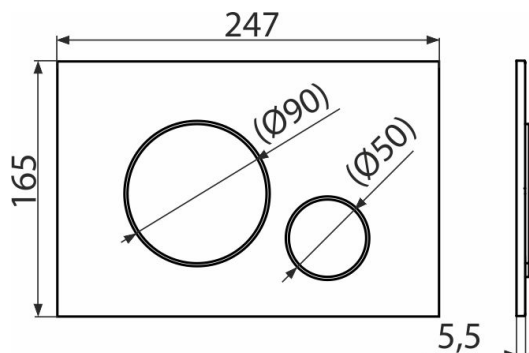

M670

Nyomólap a falsík alatti szerelési rendszerekhez, fehér-fényes

Alkalmazás

Falsík alatti szerelési rendszerekhez és falba építhető WC tartályokhoz

Jellemzők

- Kettős működésű mechanikus öblítés
- Kompatibilis az összes Alca falsík előtti szerelési rendszerrel és falba építhető tartállyal.
- Anyaga: műanyag
- Felület: fehér
- A nyomólap minimálisan 5,5mm-re emelkedik ki a burkolat fölé

Csomag tartalma

- Sablon a nyomólap csavarjainak beállításához
- Csavar az öblítő mechanizmushoz 2 db
- Nyomólap
- A nyomólap rögzítő kerete
- A nyomólap keretének menetes rögzítője 2 db

Rendelési szám, Logisztikai információk

Kód	EAN	Súly (db csomagolás paletta)	Méret (db csomagolás)	Mennyiség (csomagolás paletta)
M670	8595580562663	0,36 9,07 274,0 kg	250×170×36 595×395×245 mm	25 700 db

Garanciák
2/2 év *

Vámtarifaszám
39269097

Műszaki adatok

- Működtető erő < 20 N