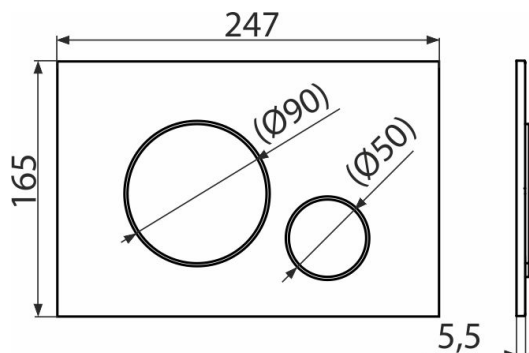

M670

Nyomólap a falsík alatti szerelési rendszerekhez, fehér-fényes

Alkalmazás

Falsík alatti szerelési rendszerekhez és falba építhető WC tartályokhoz

Jellemzők

- Kettős működésű mechanikus öblítés
- Kompatibilis az összes Alca falsík előtti szerelési rendszerrel és falba építhető tartállyal.
- Anyaga: műanyag
- Felület: fehér
- A nyomólap minimálisan 5,5mm-re emelkedik ki a burkolat fölé

Csomag tartalma

- Sablon a nyomólap csavarjainak beállításához
- Csavar az öblítő mechanizmushoz 2 db
- Nyomólap
- A nyomólap rögzítő kerete
- A nyomólap keretének menetes rögzítője 2 db

Rendelési szám, Logisztikai információk

Kód	EAN	Súly (db | csomagolás | paletta)	Méret (db | csomagolás)	Mennyiség (csomagolás | paletta)
M670	8595580562663	0,36 | 9,07 | 274,0 kg	250×170×36 | 595×395×245 mm	25 | 700 db

Garanciák
2/2 év *

Vámtarifaszám
39269097

Műszaki adatok

- Működtető erő < 20 N