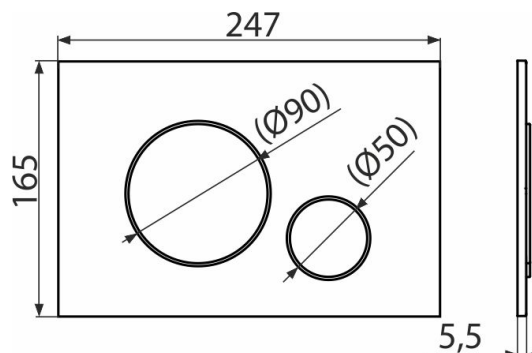

M670

Nyomólap a falsík alatti szerelési rendszerekhez, fehér-fényes

Alkalmazás

Falsík alatti szerelési rendszerekhez és falba építhető WC tartályokhoz

Jellemzők

- Kettős működésű mechanikus öblítés
- Kompatibilis az összes Alca falsík előtti szerelési rendszerrel és falba építhető tartállyal.
- Anyaga: műanyag
- Felület: fehér
- A nyomólap minimálisan 5,5mm-re emelkedik ki a burkolat fölé

Csomag tartalma

- Sablon a nyomólap csavarjainak beállításához
- Csavar az öblítő mechanizmushoz 2 db
- Nyomólap
- A nyomólap rögzítő kerete
- A nyomólap keretének menetes rögzítője 2 db

Rendelési szám, Logisztikai információk

Kód	EAN	Súly (db csomagolás paletta)	Méret (db csomagolás)	Mennyiség (csomagolás paletta)
M670	8595580562663	0,36 9,07 274,0 kg	250×170×36 595×395×245 mm	25 700 db

Garanciák

2/2 év *

Műszaki adatok

- Működtető erő < 20 N