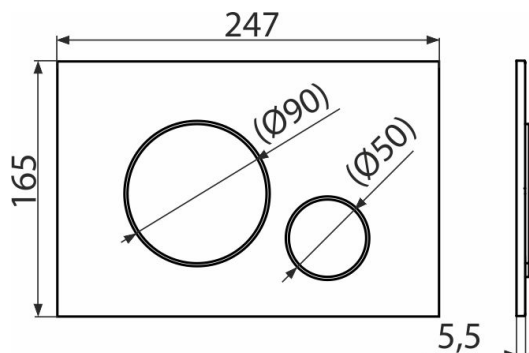

M670

Przycisk sterujący do systemów podtynkowych, biały-połysk

Zastosowanie

Do systemów instalacyjnych i zbiorników toalet do wmurowania

Cechy

- Podwójne splukiwanie mechaniczne
- Kompatybilny ze wszystkimi systemami instalacyjnymi i zbiornikami do zamurowania Alca
- Materiał: plastik
- Wykończenie: biały
- Dzięki grubości 5,5 mm, przycisk wystaje nieznacznie ponad płytkę

Zakres dostawy

- Szablon do regulacji śrub przycisku
- Śruby mechanizmu splukiwania 2 szt
- Przycisk
- Ramka mocująca przycisk
- Gwintowany uchwyt ramki 2 szt

Numer zamówienia, Informacje logistyczne

Kod	EAN	Waga (sztuka | pakowanie | paleta)	Wymiary (sztuka | pakowanie)	Ilość (pakowanie | paleta)
M670	8595580562663	0,36 | 9,07 | 274,0 kg	250×170×36 | 595×395×245 mm	25 | 700 szt

Gwarancje

2/2 lat *

Dane techniczne

- Siła robocza < 20 N