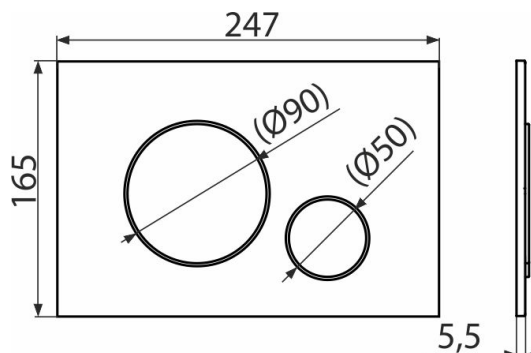

M670

Przycisk sterujący do systemów podtynkowych, biały-połysk

Zastosowanie

Do systemów instalacyjnych i zbiorników toalet do wmurowania

Cechy

- Podwójne splukiwanie mechaniczne
- Kompatybilny ze wszystkimi systemami instalacyjnymi i zbiornikami do zamurowania Alca
- Materiał: plastik
- Wykończenie: biały
- Dzięki grubości 5,5 mm, przycisk wystaje nieznacznie ponad płytkę

Zakres dostawy

- Szablon do regulacji śrub przycisku
- Śruby mechanizmu splukiwania 2 szt
- Przycisk
- Ramka mocująca przycisk
- Gwintowany uchwyt ramki 2 szt

Numer zamówienia, Informacje logistyczne

Kod	EAN	Waga (sztuka pakowanie paleta)	Wymiary (sztuka pakowanie)	Ilość (pakowanie paleta)
M670	8595580562663	0,36 9,07 274,0 kg	250×170×36 595×395×245 mm	25 700 szt

Gwarancje 2/2 lat * Kod celny 39269097

Dane techniczne

- Siła robocza < 20 N