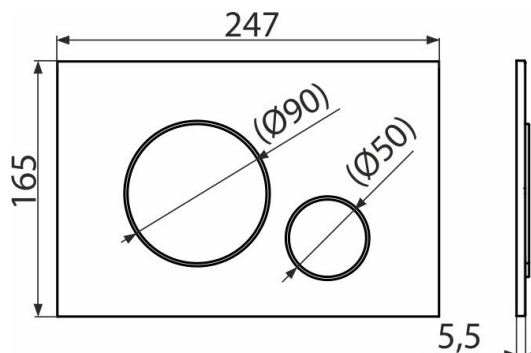

M670

Clapetă de acționare pentru rezervor încadrat, alb-lucios

Aplicație

Pentru rezervoarele WC încadrate

Caracteristici

- Acționare dublă
- Compatibil cu toate cadrele de montaj și rezervoarele WC încadrate Alca
- Material: plastic
- Finisaj de suprafață: alb
- Datorită profilului său clapeta iese în evidență doar 5,5 mm deasupra plăcilor

Detalii pentru comandă, Informații logistice

Cod	EAN	Greutate (buc ambalare palet)	Dimensiuni (buc ambalare)	Cantitate (ambalare palet)
M670	8595580562663	0,36 9,07 274,0 kg	250×170×36 595×395×245 mm	25 700 buc