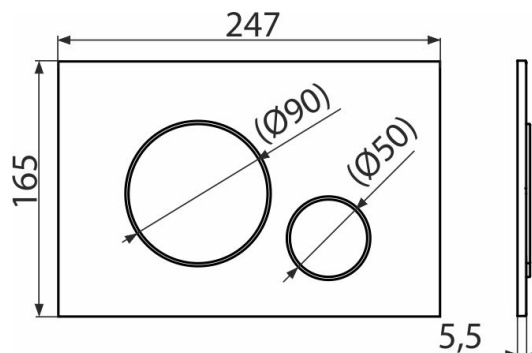

M670

Кнопка управления для скрытых систем инсталляции, белый-глянец

Область применения

Для скрытых систем инсталляции и бачков для замуровывания в стену

Характеристика

- Двойной смыв, механический принцип действия
- Совместимость со всеми скрытыми системами инсталляции Alca
- Материал: пластик
- Поверхностная отделка: белый
- Кнопка минимально выступает над плиткой благодаря толщине всего 5,5 мм

Содержание комплекта

- Шаблон для установки кнопок управления
- Винт промывочного механизма 2 шт.
- Кнопка
- Монтажная рама для установки кнопки
- Резьбовое крепление монтажной рамы кнопки 2 шт.

Код заказа, Логистическая информация

Код	EAN	Вес (шт упаковка паллета)	Размеры (шт упаковка)	Количество (упаковка паллета)
M670	8595580562663	0,36 9,07 274,0 кг	250×170×36 595×395×245 MM	25 700 шт

Гарантии

2/2 лет *

Технические параметры

- Действующая сила < 20 N