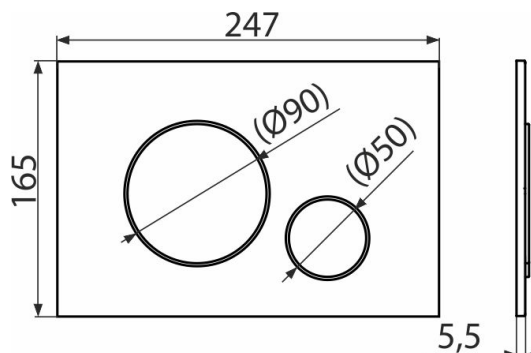

M670

Ovládacie tlačítko pre WC moduly, biela-lesk

Použitie

Pre predstavené inštalačné systémy a WC nádrže pre zamurovanie

Vlastnosti

- Dvojčinné mechanické splachovanie
- Kompatibilný pre všetky predstavené inštalačné systémy a nádrže pre zamurovanie Alca
- Materiál: plast
- Povrchová úprava: biela
- Tlačítko minimálne vystupuje nad obklad vďaka hrúbke iba 5,5 mm

Rozsah dodávky

- Šablóna pre nastavenie skrutiek tlačítek
- Skrutka mechanizmu splachovania 2 ks
- Tlačítko
- Upevňovací rámček tlačítka
- Závitová úchytká rámčeku tlačítka 2 ks

Objednací kód, Logistické informácie

Kód	EAN	Hmotnosť (kus balenie paleta)	Rozmer (kus balenie)	Množstvo (balenie paleta)
M670	8595580562663	0,36 9,07 274,0 kg	250×170×36 595×395×245 mm	25 700 ks

Záruky **Colný kód**
2/2 rokov * 39269097

Technické parametre