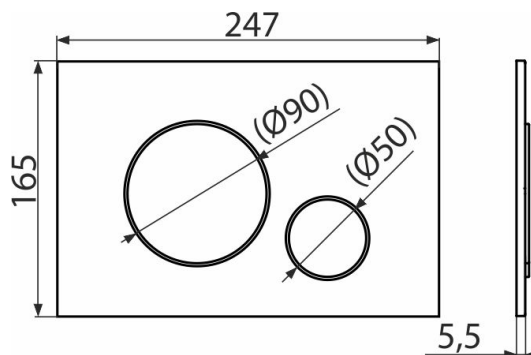

M670

Кнопка зливу для прихованих систем інсталяції, білий-глянець

Галузь застосування

Для прихованих систем інсталяції та бачків для замурування в стіну

Характеристика

- Подвійний змив, механічний принцип дії
- Повністю сумісні з усіма прихованими системами інсталяції Alca
- Матеріал: пластик
- Поверхнева обробка: білий
- Кнопка мінімально виступає над плиткою завдяки товщині всього 5,5 мм

Зміст комплекту

- Шаблон для установки кнопки зливу
- Гвинт промивного механізму 2 шт.
- кнопка
- Монтажна рама для установки кнопки
- Різьбове кріплення монтажної рами кнопки 2 шт.

Код замовлення, Логістична інформація

| Код | EAN | Вага (шт упаковка палета) | Розміри (шт упаковка) | Кількість (упаковка палета) |
|------|---------------|----------------------------------|-----------------------------|----------------------------------|
| M670 | 8595580562663 | 0,36 9,07 274,0 кг | 250×170×36 595×395×245 MM | 25 700 шт |