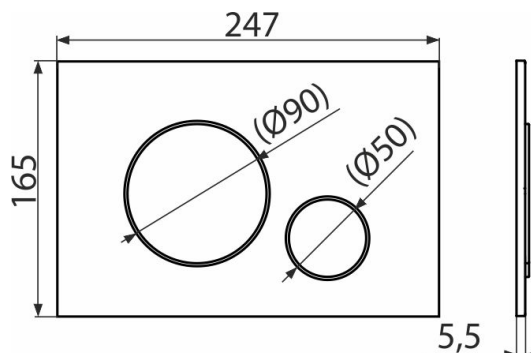

M670

Кнопка зливу для прихованих систем інсталяції, білий-глянець

Галузь застосування

Для прихованих систем інсталяції та бачків для замурування в стіну

Характеристика

- Подвійний змив, механічний принцип дії
- Повністю сумісні з усіма прихованими системами інсталяції Alca
- Матеріал: пластик
- Поверхнева обробка: білий
- Кнопка мінімально виступає над плиткою завдяки товщині всього 5,5 мм

Зміст комплекту

- Шаблон для установки кнопки зливу
- Гвинт промивного механізму 2 шт.
- кнопка
- Монтажна рама для установки кнопки
- Різьбове кріплення монтажної рами кнопки 2 шт.

Код замовлення, Логістична інформація

Код	EAN	Вага (шт упаковка палета)	Розміри (шт упаковка)	Кількість (упаковка палета)
M670	8595580562663	0,36 9,07 274,0 кг	250×170×36 595×395×245 MM	25 700 шт

Гарантія

2/2 років *

Технічні характеристики

- діюча сила < 20 N