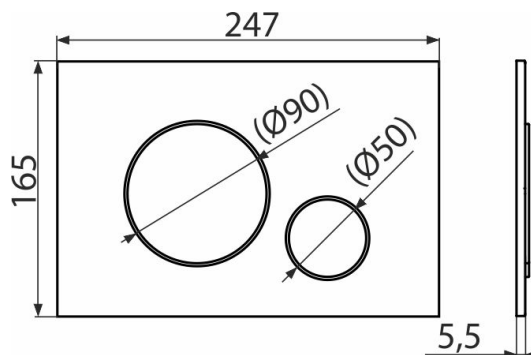

M671

Бутон за вградени тоалетни казанчета, хром-полиран

Приложение

За структури за вграждане и скрити тоалетни казанчета

Характеристики

- Механично промиване с двойно действие
- Съвместим с всички структури за вграждане и казанчета за вграждане в масивни стени ALCA
- Материал: пластмаса
- Повърхностно покритие: хром-полиран
- Бутона за измиване благодарение на своя профил се откроява само на 5,5 мм над плочките

Обхват на доставката

- Шаблон за правилна настройка на бутона
- Винтове за изправващ механизъм 2 бр
- Бутон за структура
- Фиксираща рамка на бутона
- Скоба за резба 2 бр

Продуктов код, Логистична информация

Код	EAN	Тегло (брой | опаковка | палет)	Размери (брой | опаковка)	Количество (опаковка | палет)
M671	8595580562670	0,36 | 8,89 | 268,9 кг	250×170×36 | 595×395×245 мм	25 | 700 бр

Гаранция

2/2 гаранция *

Технически спецификации

- Работна сила < 20 N