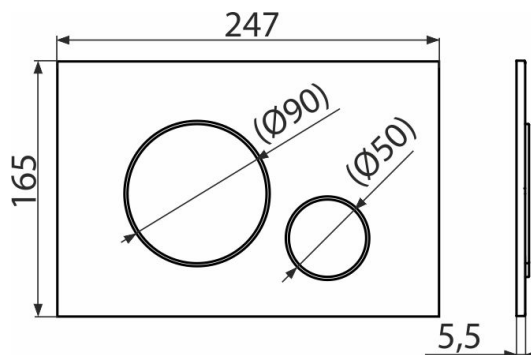

M671

Кнопка зливу для прихованих систем інсталяції, хром-глянець

Галузь застосування

Для прихованих систем інсталяції та бачків для замурування в стіну

Характеристика

- Подвійний змив, механічний принцип дії
- Повністю сумісні з усіма прихованими системами інсталяції Alca
- Матеріал: пластик
- Поверхнева обробка: хром глянець
- Кнопка мінімально виступає над плиткою завдяки товщині всього 5,5 мм

Зміст комплекту

- Шаблон для установки кнопки зливу
- Гвинт промивного механізму 2 шт.
- кнопка
- Монтажна рама для установки кнопки
- Різьбове кріплення монтажної рами кнопки 2 шт.

Код замовлення, Логістична інформація

Код	EAN	Вага (шт | упаковка | палета)	Розміри (шт | упаковка)	Кількість (упаковка | палета)
M671	8595580562670	0,36 | 8,89 | 268,9 кг	250×170×36 | 595×395×245 MM	25 | 700 шт

Гарантія

2/2 років *

Технічні характеристики

- діюча сила < 20 N