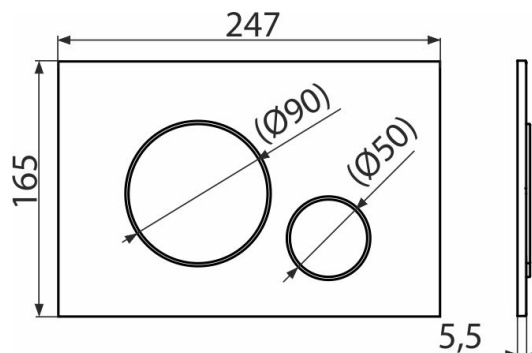

M672

Бутон за вградени тоалетни казанчета, хром-мат

Приложение

За структури за вграждане и скрити тоалетни казанчета

Характеристики

- Механично промиване с двойно действие
- Съвместим с всички структури за вграждане и казанчета за вграждане в масивни стени ALCA
- Материал: пластмаса
- Повърхностно покритие: хром-мат
- Бутона за измиване благодарение на своя профил се откроява само на 5,5 мм над плочките

Обхват на доставката

- Шаблон за правилна настройка на бутона
- Винтове за изпразващ механизъм 2 бр
- Бутон за структура
- Фиксираща рамка на бутона
- Скоба за резба 2 бр

Продуктов код, Логистична информация

Код	EAN	Тегло (брой опаковка палет)	Размери (брой опаковка)	Количество (опаковка палет)
M672	8595580562687	0,36 9,07 274,0 кг	250×170×36 595×395×245 мм	25 700 бр

Гаранция

2/2 гаранция *

Технически спецификации

- Работна сила < 20 N