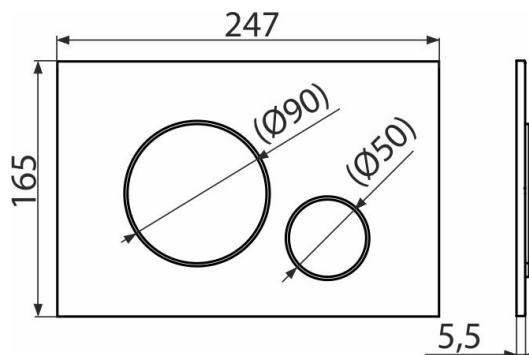

M672

Betätigungsplatte für Vorwandinstallationssysteme, Chrom-Matt

Anwendung

Für Vorwandinstallationssysteme und die Toilettenkasten für Einmauerung

Eigenschaften

- Doppelspülung
- Kompatibel mit allen Montageelementen und UP-Spülkasten Alca
- das Material: Kunststoff
- die Oberflächenbehandlung: chrom-matt
- Diese Platte steht dank ihres dünnen Profils 5,5 mm nur wenig über die Fliesen hervor

Verpackungsinhalt

- Vorlage zum Einstellen der Betätigungsplattenschrauben
- Spülmechanismusschraube 2 Stck
- die Taste
- Befestigungsrahmen für Betätigungsplatte
- Gewindegriff des Rahmens zu Betätigungsplatte - 2 Stück

Bestellnummer, Logistische Informationen

Code	EAN	Gewicht (stück menge palette)	Maße (stück menge)	Verpackung (menge palette)
M672	8595580562687	0,36 9,07 274,0 kg	250×170×36 595×395×245 mm	25 700 Stk.